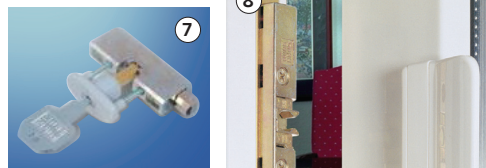

WINKHAUS CR, s.r.o.

Mirošovická 704, 251 64 Mnichovice

Tel.: +323 627 040 - 1, fax: 323 627 049

www.winkhaus.cz, info@winkhaus.cz

Always precise

**WINK
HAUS**