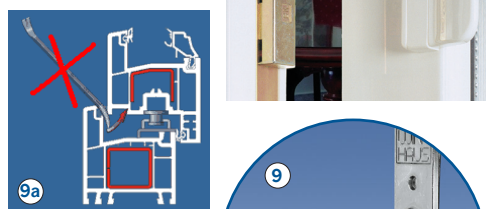

WINKHAUS CR, s.r.o.

Mirošovická 704, 251 64 Mnichovice

Tel.: +323 627 040 - 1, fax: 323 627 049

www.winkhaus.cz, info@winkhaus.cz

Always precise

**WINK
HAUS**