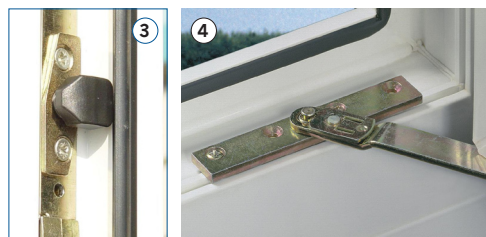

WINKHAUS CR, s.r.o.

Mirošovická 704, 251 64 Mnichovice

Tel.: +323 627 040 - 1, fax: 323 627 049

www.winkhaus.cz, info@winkhaus.cz

Always precise

**WINK
HAUS**