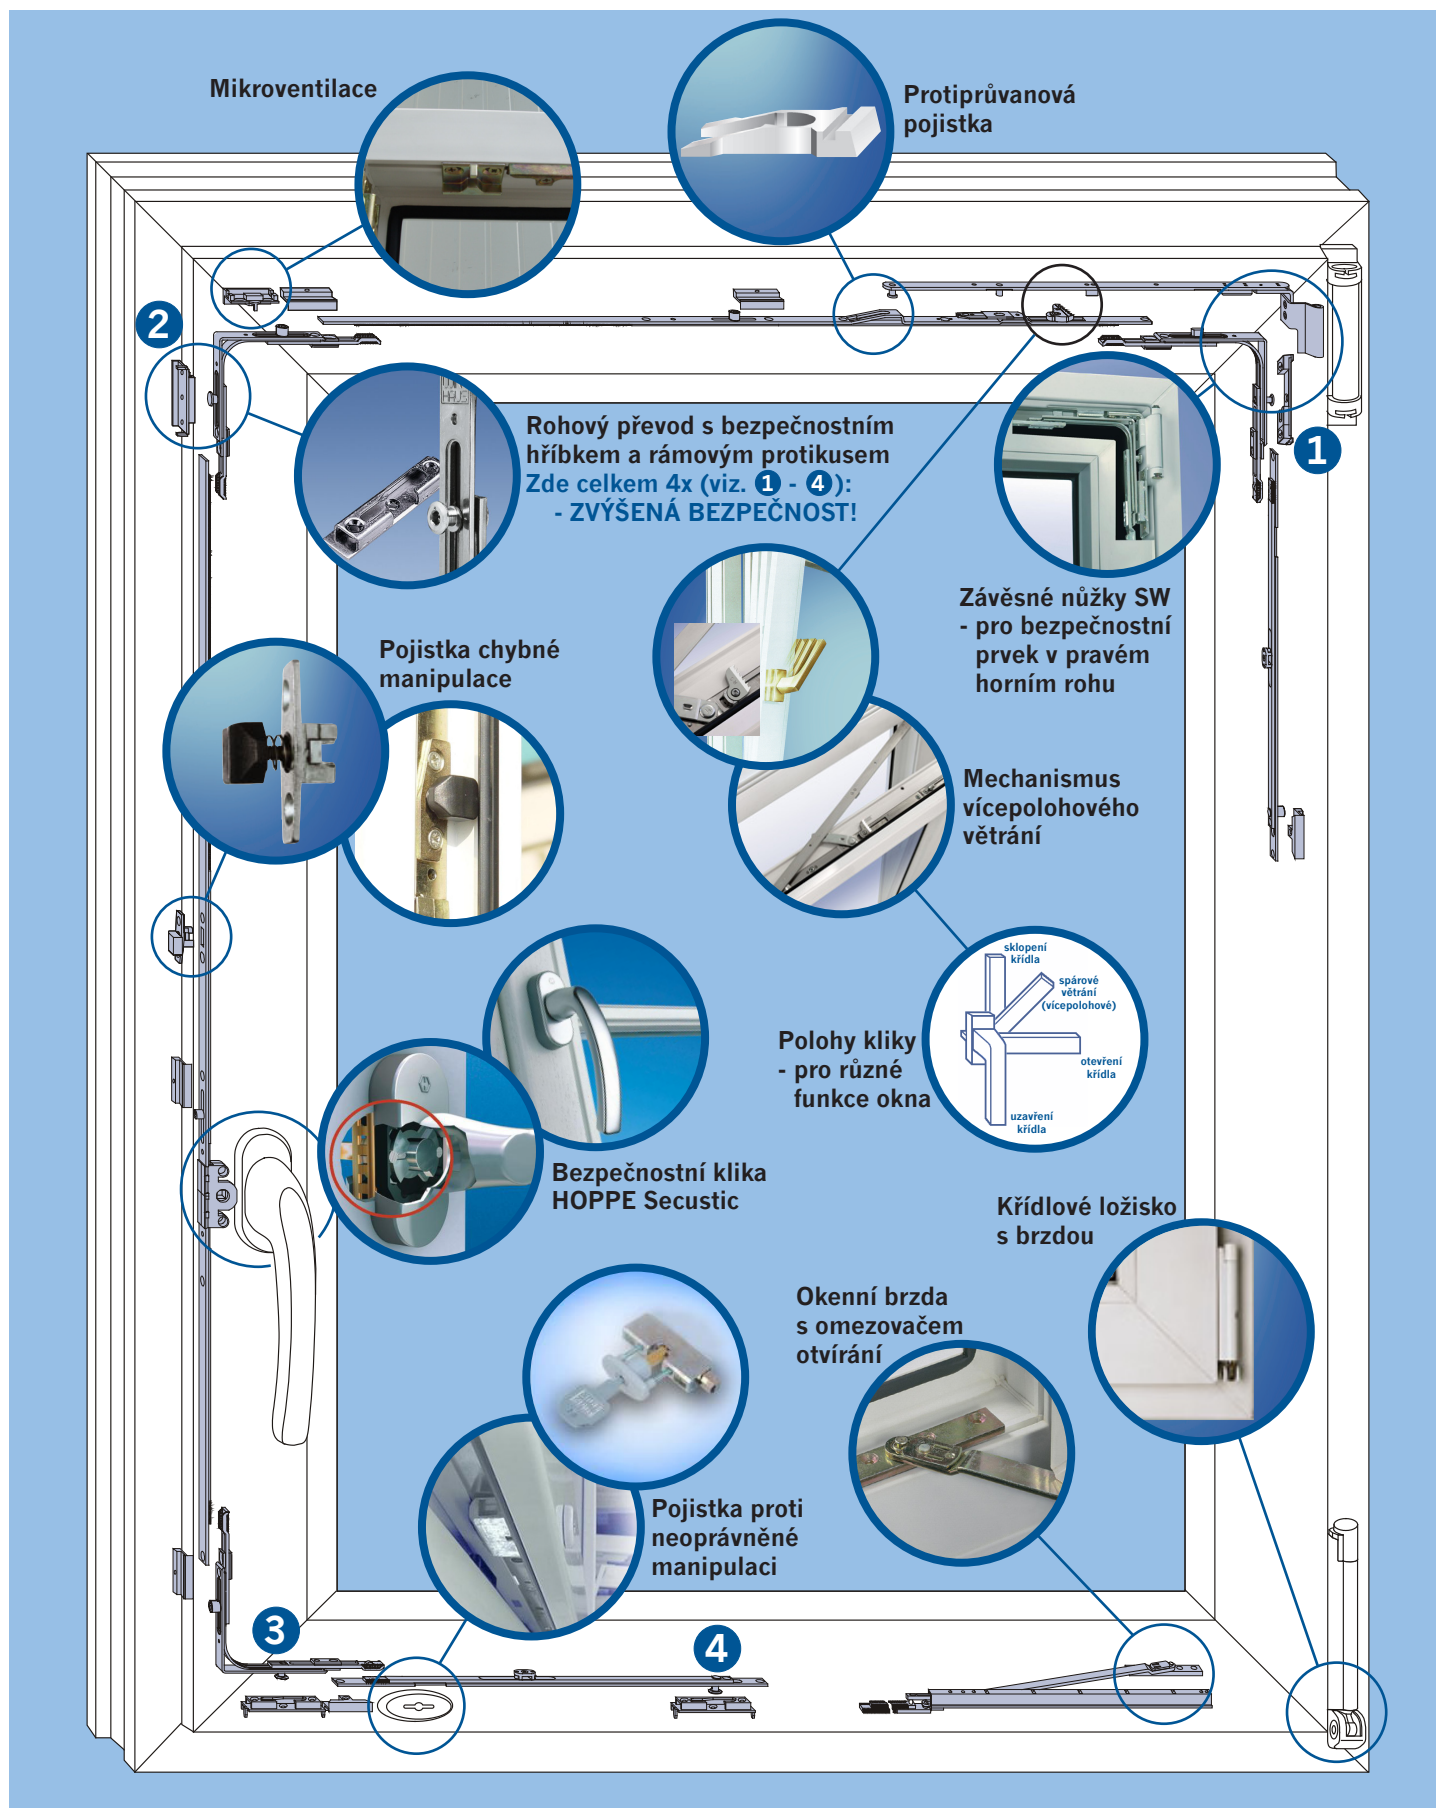

Co všechno umí OKNO s kováním WINKHAUS!