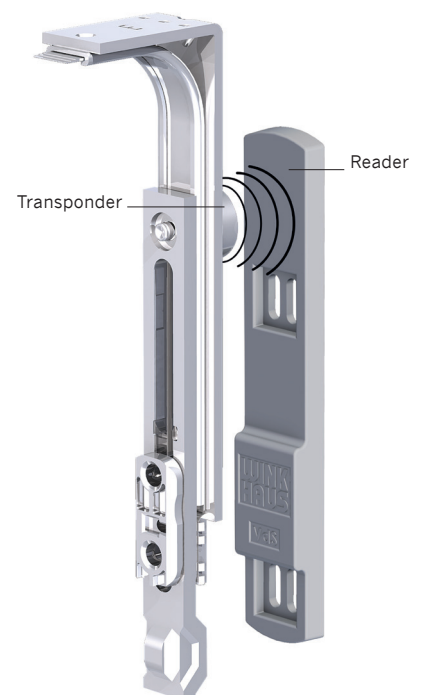

Die Lösung von Winkhaus, an der keiner vorbeikommt: activPilot Control RFID.

Fensterbeschläge mit RFID

Mit einem für Fensterbeschläge neuartigen technologischen Konzept hat Winkhaus eine neue Dimension der Fensterüberwachung entwickelt: den beschlagintegrierten Verschlusssensor mit Transpondertechnologie (RFID). Bei diesem bislang einzigartigen Fensterbeschlag wird der übliche Alarm-Magnetkontakt durch einen RFID-gesteuerten Verschlusssensor ersetzt.

Diese Technologie erhöht den Schutz vor Sabotage und Manipulation der Verschlussüberwachung erheblich. Ein wertvoller Beitrag für die Sicherheit von Gebäuden – und ein Meilenstein in der Fensterbautechnologie.

RFID-Technologie

RFID steht als Kurzbezeichnung für „Radio Frequency Identification“ und bezeichnet die Funkerkennung über kontaktlose Datenträger (Transpondertechnologie) – bewährt u. a. in Zutritts- und Kontrollsystemen blueChip und blueSmart von Winkhaus.

RFID-Technologie: Der Transponder wird in den Fensterflügel, der Verschlusssensor in den Rahmen integriert. Beide „Partner“ werden passend zueinander codiert.