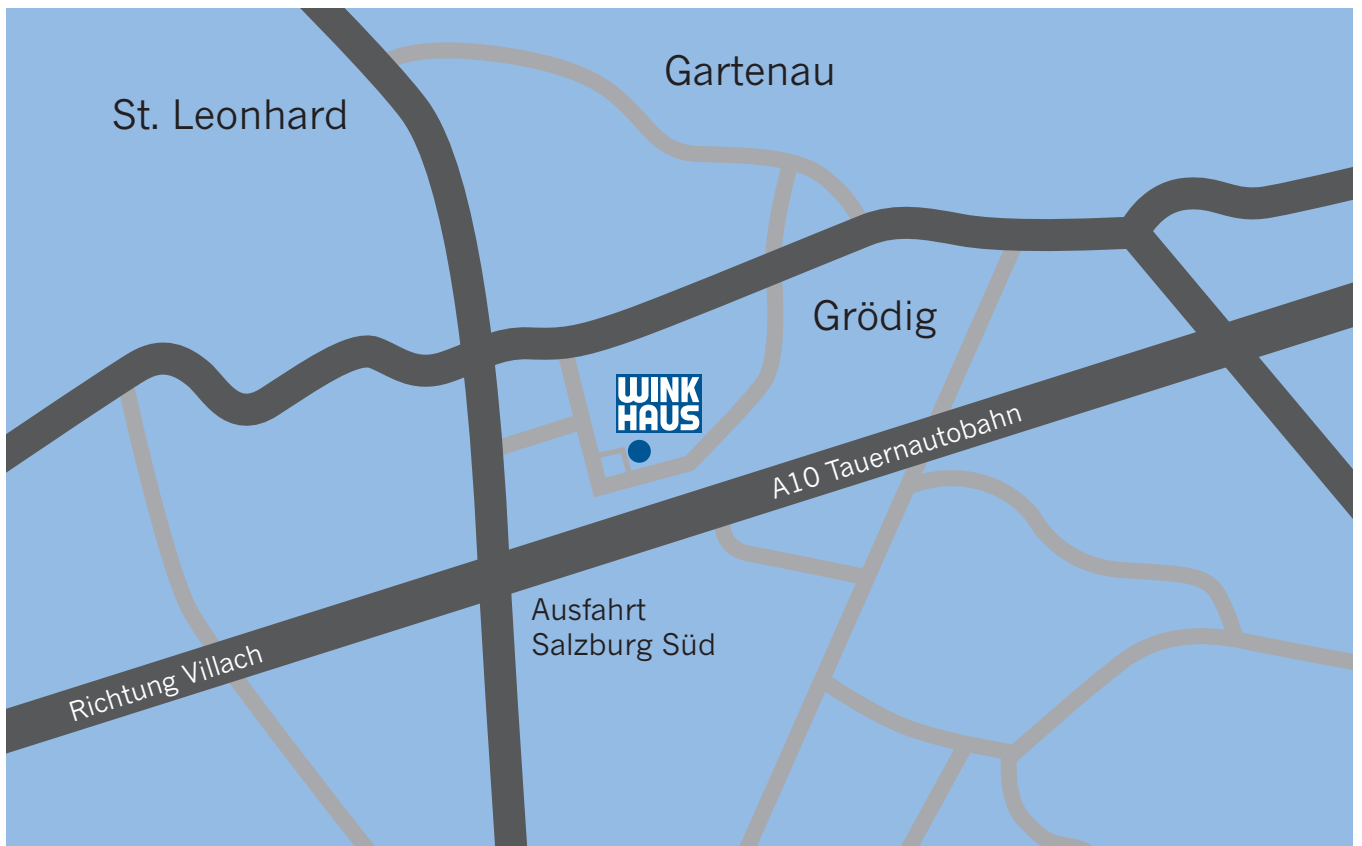

Ihr Weg zu uns:

Winkhaus Austria GmbH
Oberfeldstraße 24
5082 Grödig

Anfahrt mit dem PKW

Von Deutschland über den Grenzübergang Walsertberg:

Fahren Sie bitte auf der A10 in Richtung Graz/Villach. Bei der Autobahnabfahrt Salzburg Süd verlassen Sie dann die Autobahn in Richtung Grödig. Bei der ersten Kreuzung fahren Sie bitte rechts in den Ort, dann die erste Straße wieder rechts. Folgen Sie dem Straßenverlauf bis zur Linkskurve. Nach der Linkskurve befindet sich links das Gebäude von Winkhaus Austria.

Von Wien:

Fahren Sie bitte auf der Autobahn A1 Richtung Salzburg, danach auf der A10 Richtung Graz/Villach. Bei der Autobahnabfahrt Salzburg Süd verlassen Sie dann die Autobahn in Richtung Grödig. Bei der ersten Kreuzung fahren Sie bitte rechts in den Ort, dann die erste Straße wieder rechts. Folgen Sie dem Straßenverlauf bis zur Linkskurve. Nach der Linkskurve befindet sich links das Gebäude von Winkhaus Austria.