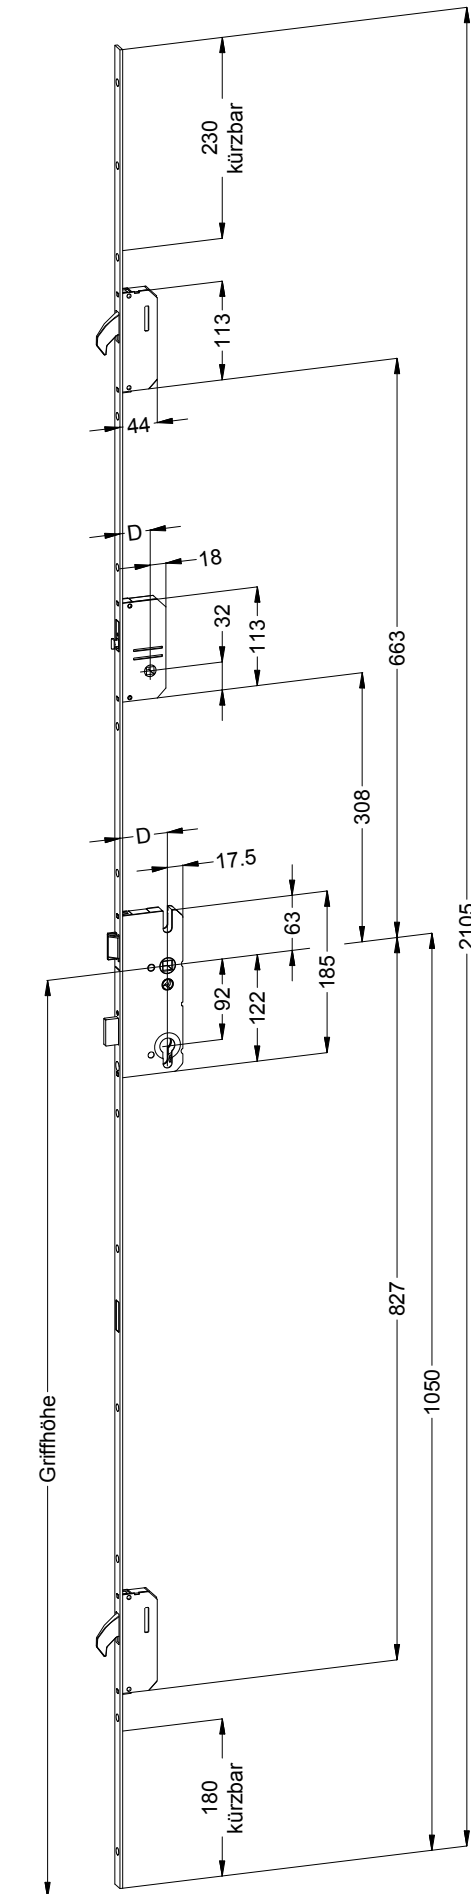

Perspektive
Schloss:

STV-FW1660 .../D 92/... M2

Always precise **WINK
HAUS**

Technische Änderungen vorbehalten!

Schraublage
Schloss:

STV-FW1660 .../D 92/... M2

Always precise **WINK
HAUS**

Technische Änderungen vorbehalten!