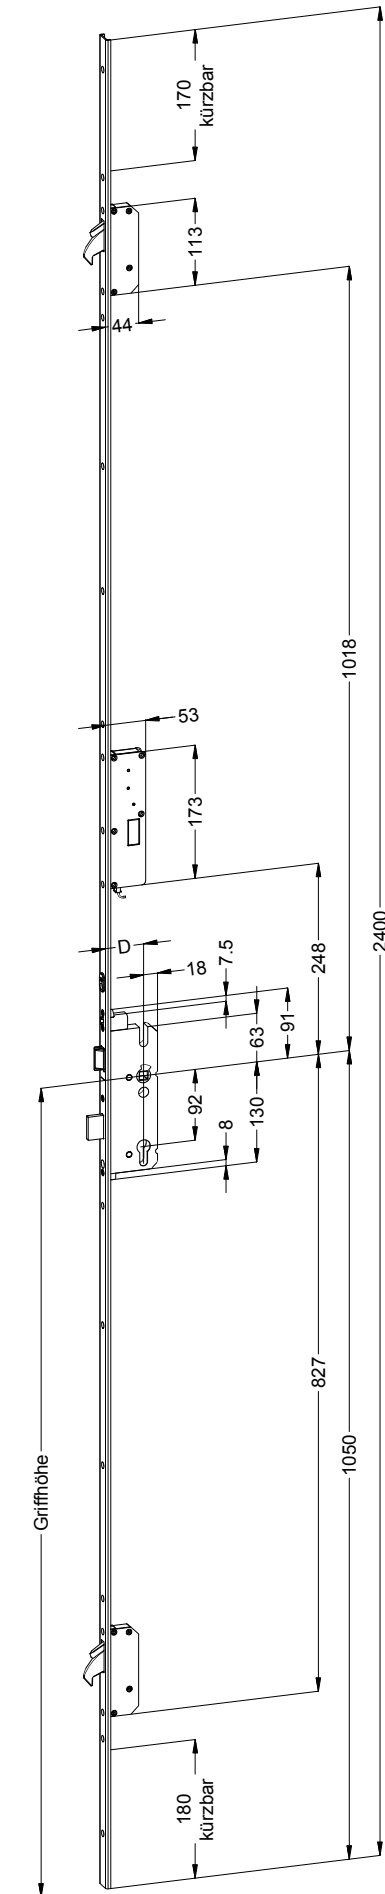

Perspektive
Schloss:

STV-AV3-U2469 .../D 92/... M2 RS
LS spiegelbildlich

Always precise **WINK
HAUS**

Technische Änderungen vorbehalten!

Schraublage
Schloss:

STV-AV3-U2469 .../D 92/... M2 RS
LS spiegelbildlich

Technische Änderungen vorbehalten!

Fräsmaße
Schloss:

STV-AV3-U2469 .../D 92/... M2 RS
LS spiegelbildlich