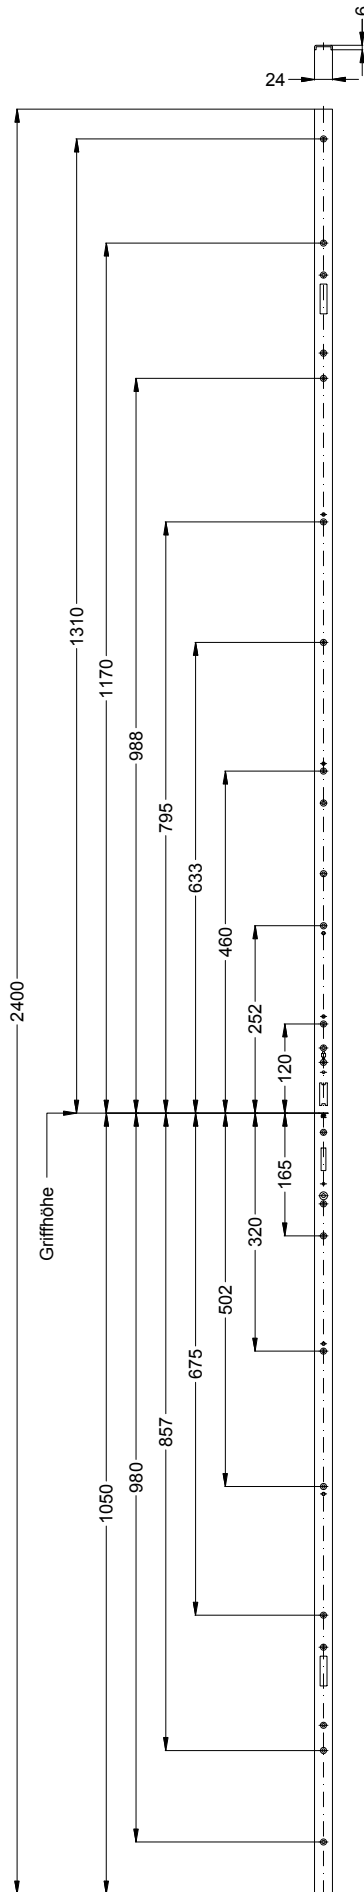

Perspektive
Schloss:

STV-AV3-U2469 .../D 92/... M2 RS
LS spiegelbildlich

Always precise **WINK
HAUS**

Technische Änderungen vorbehalten!

Schraublage
Schloss:

STV-AV3-U2469 .../D 92/... M2 RS
LS spiegelbildlich

Technische Änderungen vorbehalten!

Fräsmaße
Schloss:

STV-AV3-U2469 .../D 92/... M2 RS
LS spiegelbildlich