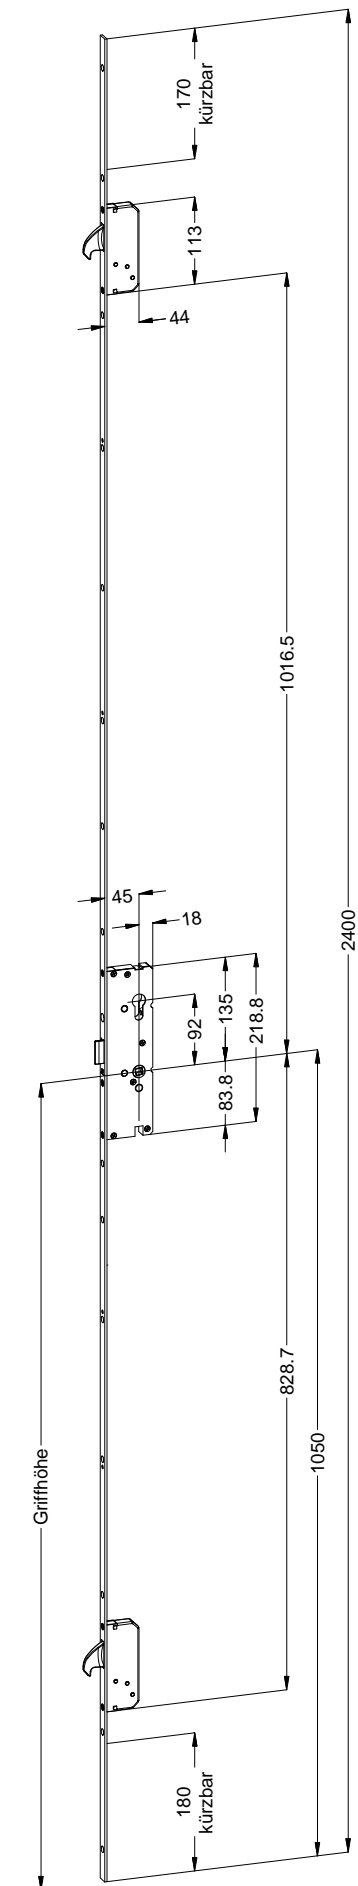

Vermaßung Perspektive

Schloss: STV-SEN FGPCV2 1669 L56/45 92/8 MS2 RS
DIN LS V1 spiegelbildlich

Always precise **WINK HAUS**

Technische Änderungen vorbehalten!

Schraublage
Schloss:

STV-SEN FGPCV2 1669 L56/45 92/8 MS2 RS
DIN LS V1 spiegelbildlich

Technische Änderungen vorbehalten!

Fräsmaße
Schloss:

STV-SEN FGPCV2 1669 L56/45 92/8 MS2 RS
DIN LS V1 spiegelbildlich

Technische Änderungen vorbehalten!

Katalogdarstellung

Schloss:

STV-SEN FGPCV2 1669 L56/45 92/8 MS2 RS
DIN LS V1 spiegelbildlich