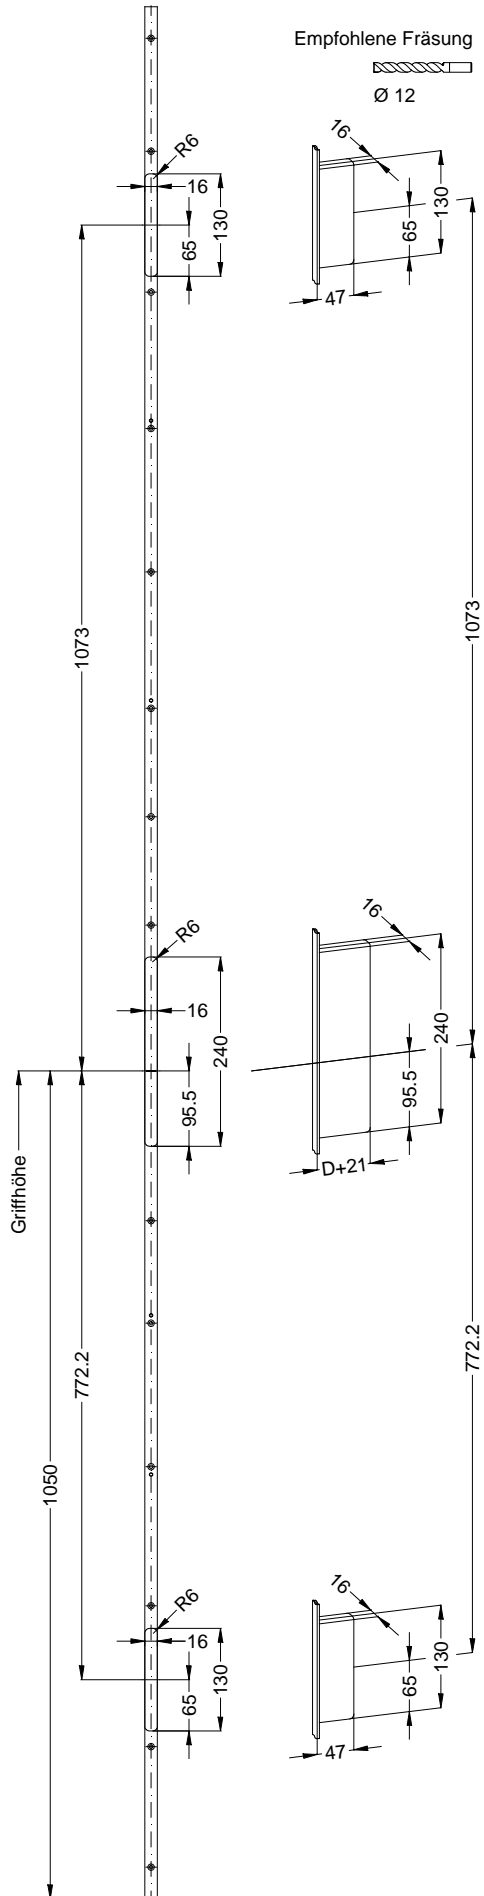

Vermaßung Perspektive

Schloss: STV-SEN FGPCV2 1669 L56/45 92/8 MS2 RS
DIN LS V1 spiegelbildlich

Always precise **WINK HAUS**

Technische Änderungen vorbehalten!

Schraublage
Schloss:

STV-SEN FGPCV2 1669 L56/45 92/8 MS2 RS
DIN LS V1 spiegelbildlich

Technische Änderungen vorbehalten!

Fräsmaße
Schloss:

STV-SEN FGPCV2 1669 L56/45 92/8 MS2 RS
DIN LS V1 spiegelbildlich

Technische Änderungen vorbehalten!

Katalogdarstellung

Schloss:

STV-SEN FGPCV2 1669 L56/45 92/8 MS2 RS
DIN LS V1 spiegelbildlich