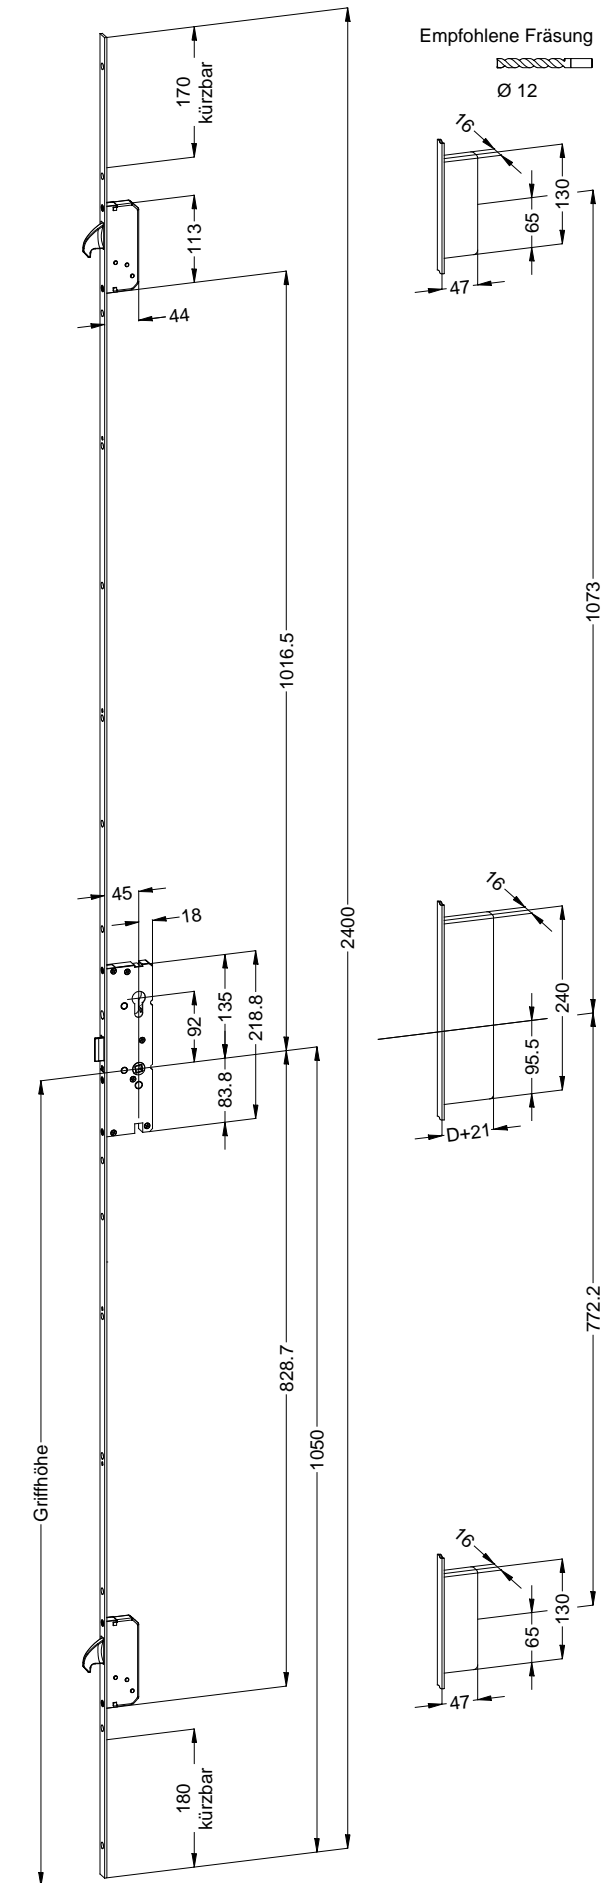

Vermaßung Perspektive

Schloss: STV-SEN FGPCV2 1669 L56/45 92/8 MS2 RS
DIN LS V1 spiegelbildlich

Always precise **WINK HAUS**

Technische Änderungen vorbehalten!

Schraublage
Schloss:

STV-SEN FGPCV2 1669 L56/45 92/8 MS2 RS
DIN LS V1 spiegelbildlich

Technische Änderungen vorbehalten!

Fräsmaße
Schloss:

STV-SEN FGPCV2 1669 L56/45 92/8 MS2 RS
DIN LS V1 spiegelbildlich

Technische Änderungen vorbehalten!

Katalogdarstellung

Schloss:

STV-SEN FGPCV2 1669 L56/45 92/8 MS2 RS
DIN LS V1 spiegelbildlich