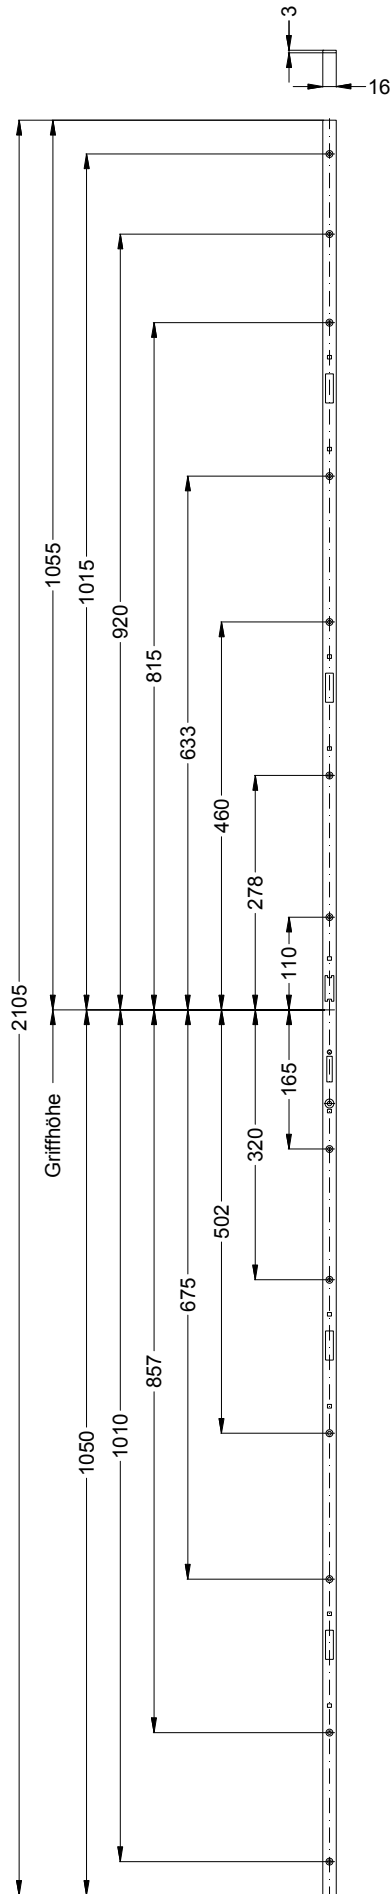

Perspektive
Schloss:

STV-F1660 .../D 92/... M4

Always precise **WINK
HAUS**

Technische Änderungen vorbehalten!

Schraublage
Schloss:

STV-F1660 .../D 92/... M4

Always precise **WINK
HAUS**

Technische Änderungen vorbehalten!

Empfohlene Fräsung

Ø 12