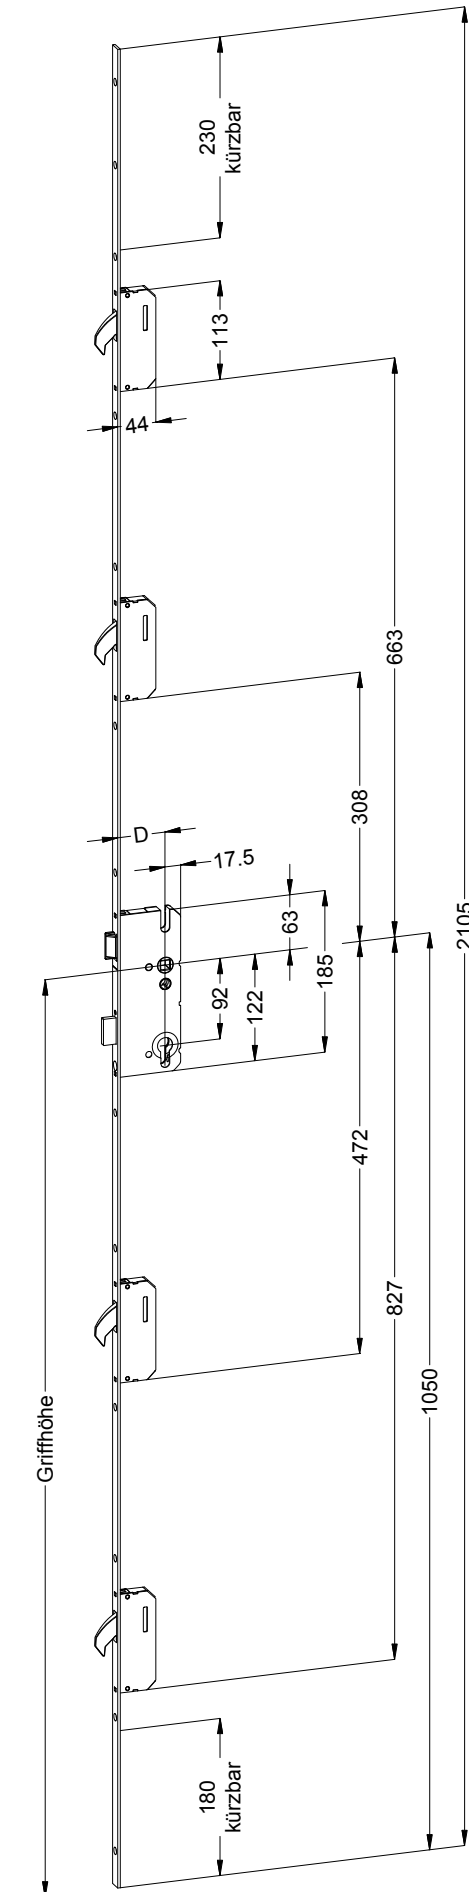

Perspektive
Schloss:

STV-F1660 .../D 92/... M4

Always precise **WINK
HAUS**

Technische Änderungen vorbehalten!

Schraublage
Schloss:

STV-F1660 .../D 92/... M4

Always precise **WINK
HAUS**

Technische Änderungen vorbehalten!

Empfohlene Fräsung

Ø 12