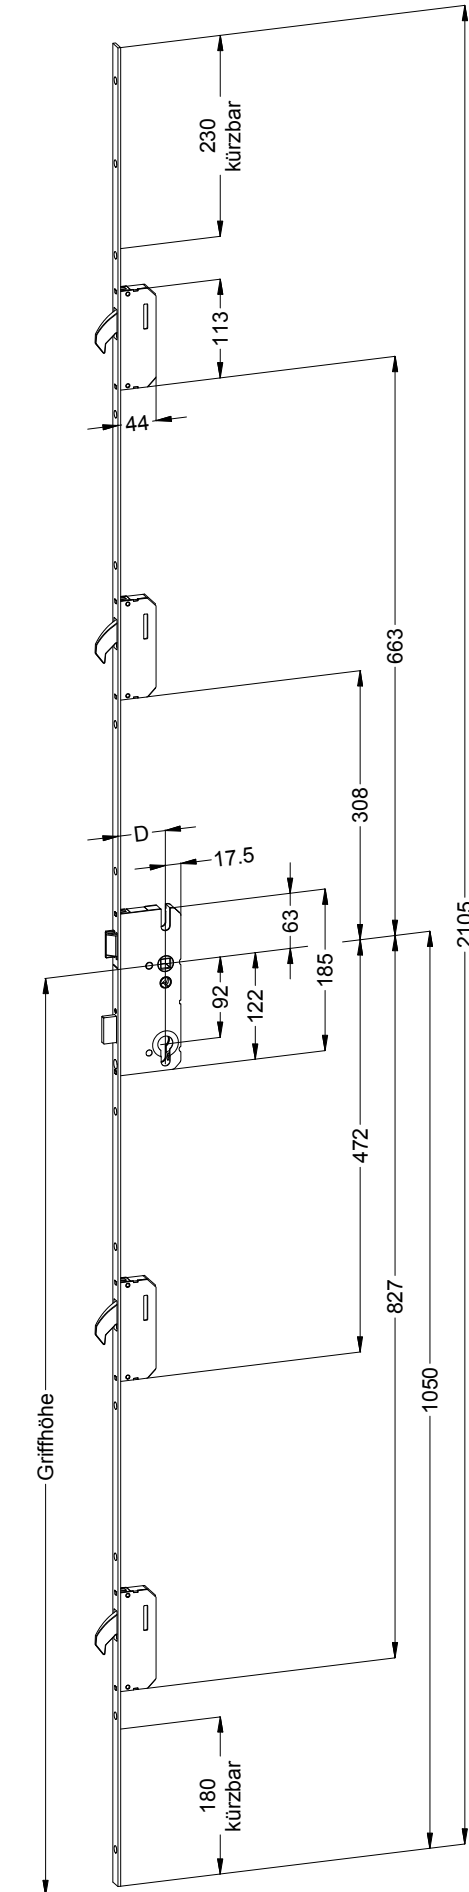

Perspektive
Schloss:

STV-F1660 .../D 92/... M4

Always precise **WINK
HAUS**

Technische Änderungen vorbehalten!

Schraublage
Schloss:

STV-F1660 .../D 92/... M4

Always precise **WINK
HAUS**

Technische Änderungen vorbehalten!

Empfohlene Fräsung

Ø 12