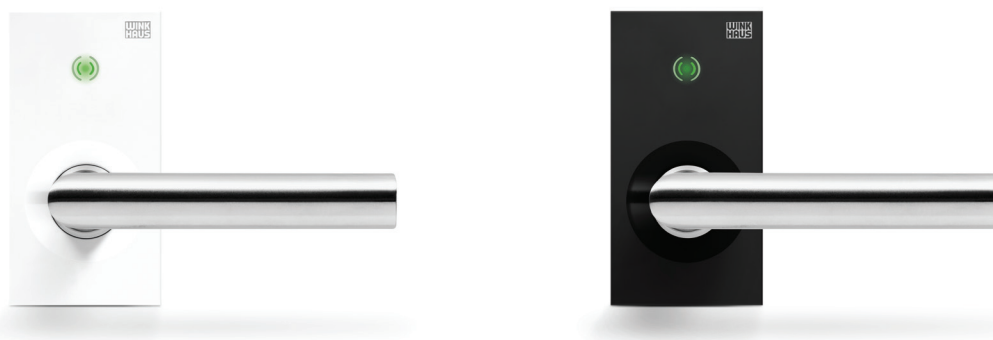

Der elektronische Türbeschlag lässt sich auf Wunsch mit mechanischen oder elektronischen Schließzylindern kombinieren, beispielsweise für Sonderberechtigungen oder Notöffnungen.

Montagefreundlich und flexibel

Der kabellose elektronische Türbeschlag ist vielseitig einsetzbar: Ob an Innentüren mit Einsteckschloss, Fallenfunktion oder selbstverriegelndem Automatikschloss, die Kommunikation erfolgt schnell und berührungslos mit berechtigten blueSmart Schlüsseln, Schlüsselanhänger-TAGs und Ausweiskarten. Der Türdrücker ist einseitig elektronisch kontrolliert und bietet Ihnen mit seiner personenbezogenen Einzel- und Dauerfreigabefunktion (manuell und automatisch einstellbar) besonders flexible Möglichkeiten zur Zutrittsorganisation.

Immer auf der sicheren Seite

Der blueSmart elektronische Türbeschlag für Innentüren ist nicht nur äußerst funktional, sondern bietet Ihnen mit den fünf hochwertigen Edelstahldesigns auch die Möglichkeit, flexibel auf unterschiedliche Sicherheitsanforderungen zu reagieren.

Minimalistisches Design mit zeitlosem Charme

Der elektronische Türbeschlag von Winkhaus ist mit einer hochwertigen, transluzenten Kunststoffverkleidung versehen. Diese ist nicht nur äußerst robust, sondern auch UV-beständig und damit besonders widerstandsfähig äußeren Einflüssen gegenüber. Er ist in zwei Farben und fünf Drückerdesigns erhältlich.