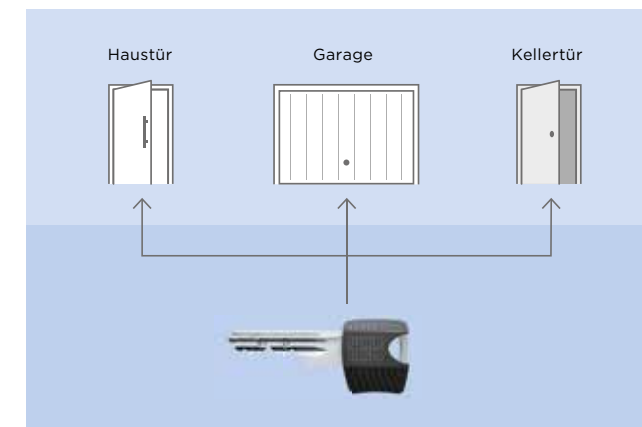

Clever bis ins Detail

- + Griffiger Schlüssel aus Neusilber mit hochwertiger Kunststoffkappe
- + Modernes Schlüsseldesign
- + Schlüsselkappen in verschiedenen Farben erhältlich
- + Handlich und elegant

Mit einer Gleichschließung öffnen Sie mit einem Schlüssel alle Türen; hier das Beispiel eines Einfamilienhauses.