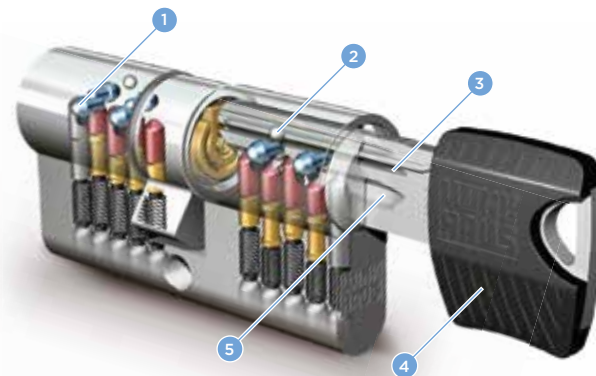

Ihr Winkhaus Partner:

ZO Volt Okt. 2018 Print-No. 999 000 651 - D -
Alle Rechte und Änderungen vorbehalten.

Always precise **WINKHAUS**

keyTec RPE

Das moderne Schließsystem für Ihr Eigenheim

winkhaus.de

keyTec RPE.

Intelligent in Technik
und Design.

- 1 Sperrstift
- 2 Sperrkugel (protectBall) mit Rippenabfrage
- 3 Durchgehende Rippe
- 4 Schlüsselkopf in verschiedenen Farben
- 5 Verlängerte Reide

Vielseitig und sicher – heute und in Zukunft.

keyTec RPE von Winkhaus ist das innovative System für die einzelgesicherte Schließung. Ein neuartiger Kopierschutz gibt Ihnen die Gewissheit, dass nur befugte Personen einen Nachschlüssel anfertigen können. Dies wird erreicht durch eine speziell ausgeprägte Rippe am Schlüssel, die im Schließzylinder durch eine Sperrkugel (protectBall) abgefragt wird.