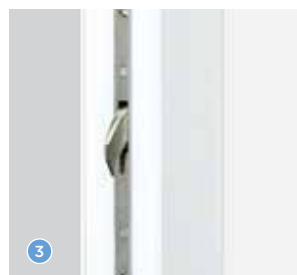

Commande intelligente

L'autoLock AVP ne séduit cependant pas uniquement par sa sécurité et sa qualité. Il se commande facilement car il associe une manipulation aisée avec une ouverture et fermeture sécurisées de la porte. Le mécanisme anti-fausse manœuvre unique au monde prévient tout déclenchement involontaire des éléments de verrouillage. Cette technique simple d'utilisation est unique sur le marché et permet de solutionner un problème très répandu : même si la serrure n'est que partiellement déverrouillée lors de l'ouverture de la porte, les pènes dormants de l'autoLock AVP restent en position de retrait au lieu de sortir. La porte et les autres éléments ne subiront ainsi aucun dommage dans le cas d'une fermeture accidentelle de la porte. Afin de compenser les tolérances lors du montage, le côté du dormant est doté d'un déclencheur mécanique réglable, combinable avec les gâches standard.

1 Déclencheur réglable pour gâche pêne demi-tour

2 Région pêne/verrou avec déclencheur

3 Verrou crochet chanfreiné des deux côtés

4 Galet de fermeture ACP

Aug. Winkhaus GmbH & Co. KG

Berkeser Straße 6
D-98617 Meiningen
T +49 3693 950-0
F +49 3693 950-134