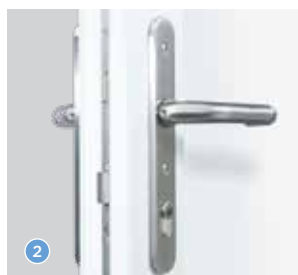

2 Région pêne/verrou avec déclencheur