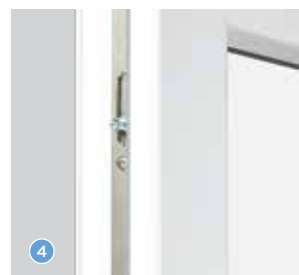

Commande intelligente

L'autoLock AVP ne séduit cependant pas uniquement par sa sécurité et sa qualité. Il se commande facilement car il associe une manipulation aisée avec une ouverture et fermeture sécurisées de la porte. Le mécanisme anti-fausse manœuvre unique au monde prévient tout déclenchement involontaire des éléments de verrouillage. Cette technique simple d'utilisation est unique sur le marché et permet de solutionner un problème très répandu : même si la serrure n'est que partiellement déverrouillée lors de l'ouverture de la porte, les pènes dormants de l'autoLock AVP restent en position de retrait au lieu de sortir. La porte et les autres éléments ne subiront ainsi aucun dommage dans le cas d'une fermeture accidentelle de la porte. Afin de compenser les tolérances lors du montage, le côté du dormant est doté d'un déclencheur mécanique réglable, combinable avec les gâches standard.

1 Déclencheur réglable pour gâche pêne demi-tour

2 Région pêne/verrou avec déclencheur

3 Verrou crochet chanfreiné des deux côtés

4 Galet de fermeture ACP

Aug. Winkhaus GmbH & Co. KG

Berkeser Straße 6
D-98617 Meiningen
T +49 3693 950-0
F +49 3693 950-134