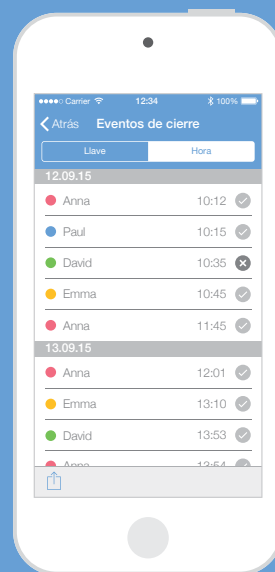

El sistema de cierre que se
gestiona con una App

blueCompact

Inicie la aplicación
con un clic.

Active el sistema
de forma simple.

Asigne y retire autorizaciones
rápidamente.

Todos los eventos de cierre
a la vista.