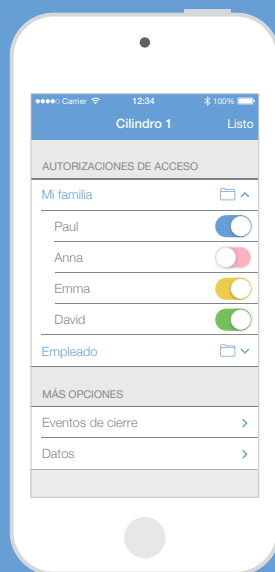

El sistema de cierre que se
gestiona con una App

blueCompact

Inicie la aplicación
con un clic.

Active el sistema
de forma simple.

Asigne y retire autorizaciones
rápidamente.

Todos los eventos de cierre
a la vista.