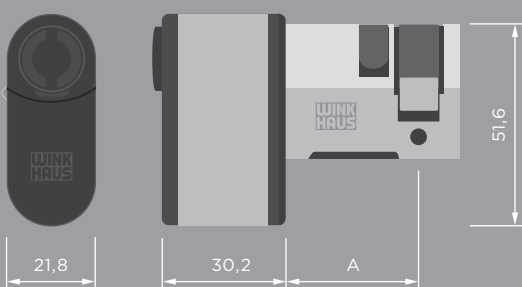

Medio cilindro de perfil tipo BO 22

	A (en mm)	
Longitud básica	32,4	
Posible extensión	35	
	40	
	⋮	
	+5