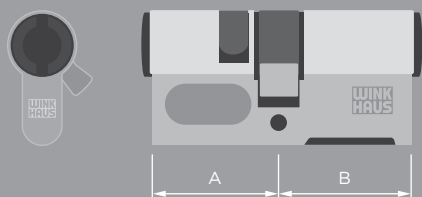

Cilindro doble de perfil tipo BO 01

	A (en mm)	B (en mm)
Longitud básica	30,7	32,4
Posible extensión	35	35
	40	40
	⋮	⋮
	+5	+5

Cilindro doble de perfil tipo BO 05 (con control electrónico por un lado)

	A (en mm)	B (en mm)
Longitud básica	30,7	30,7
Posible extensión	35	35
	40	40
	⋮	⋮
	+5	+5