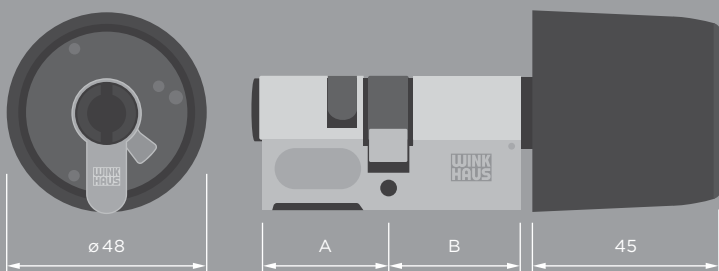

Cilindro con pomo de perfil tipo BO 04

	A (en mm)	B (en mm)
Longitud básica	30,7	30,7
Posible extensión	35	35
	40	40
	⋮	⋮
	+5	+5