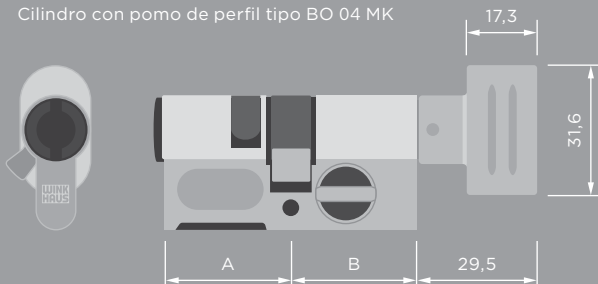

Cilindro con pomo de perfil tipo BO 04 MK

	A (en mm)	B (en mm)
Longitud básica	30,7	30,7
Posible extensión	35	35
	40	40
	⋮	⋮
	+5	+5