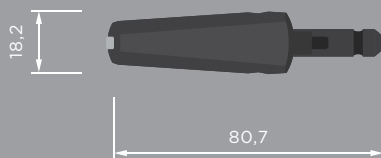

Vista lateral