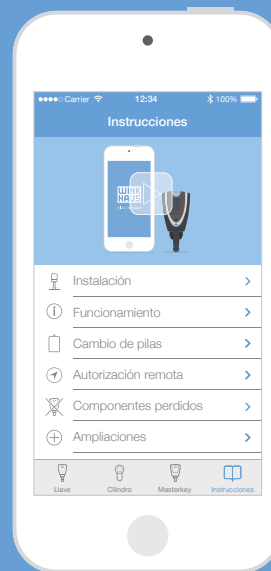

Consulte diferentes videotutoriales en cualquier momento.