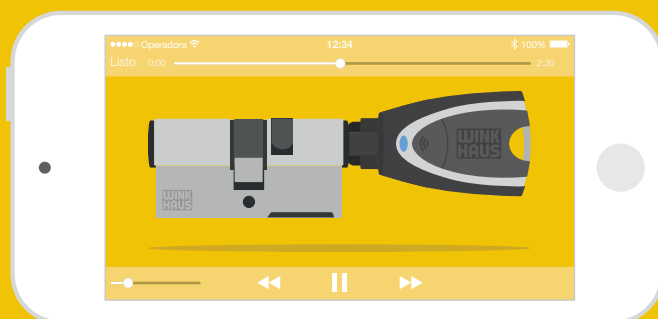

Sistema sencillo, guiado sencillo.

Algo sencillo suele resultar también más divertido en la mayoría de casos. Desde que somos pequeños conocemos este principio que hemos usado como base para blueCompact.

blueCompact se ha desarrollado para satisfacer los requisitos especiales propios de un sistema de cierre fácil de usar. No obstante, no le abandonamos ante sus diversas funciones. Hemos creado un completo tutorial que le conducirá paso a paso durante la primera instalación.

Después también podrá conocer cada función mediante un vídeo. El conjunto está integrado en la aplicación de forma que siempre pueda disponer de las instrucciones.