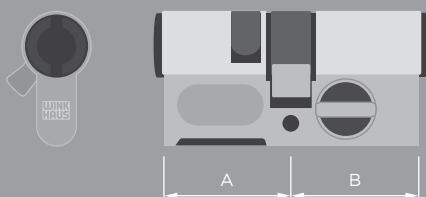

Cilindro doble de perfil tipo BO 01

	A (en mm)	B (en mm)
Longitud básica	30,7	32,4
Posible extensión	35	35
	40	40
	⋮	⋮
	+5	+5

Cilindro doble de perfil tipo BO 05 (con control electrónico por un lado)

	A (en mm)	B (en mm)
Longitud básica	30,7	30,7
Posible extensión	35	35
	40	40
	⋮	⋮
	+5	+5