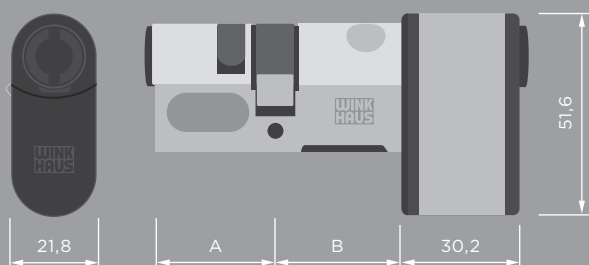

Cilindro doble de perfil tipo BO 21

	A (en mm)	B (en mm)
Longitud básica	30,7	32,4
Posible extensión	35	35
	40	40
	⋮	⋮
	+5	+5