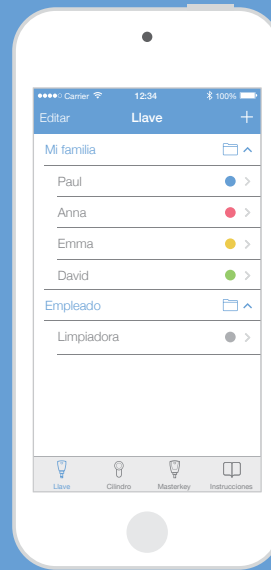

Cada llave y cilindro, bajo su control.