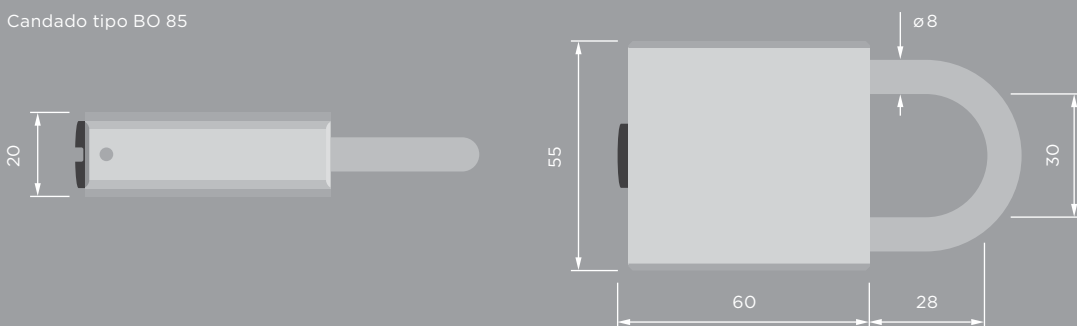

Candado tipo BO 85

A = lado exterior de la puerta | B = lado interior de la puerta