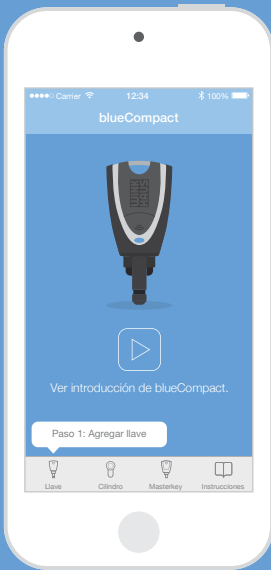

El sistema de cierre que se
gestiona con una App

blueCompact

Inicie la aplicación
con un clic.

Active el sistema
de forma simple.

Asigne y retire autorizaciones
rápidamente.

Todos los eventos de cierre
a la vista.