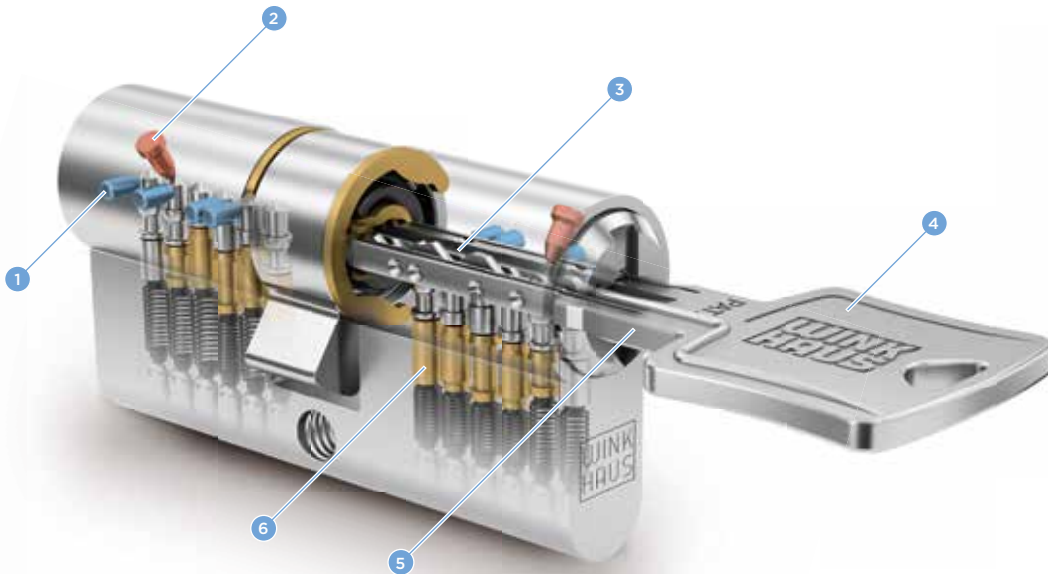

Tout ce qu'il faut pour les entreprises moyennes

keyTec N-tra vous permet de profiter d'une gamme de fonctionnalités complète pour les objets immobiliers professionnels de moyenne envergure, les bâtiments administratifs ou encore les crèches et les écoles. Le système N-tra permet de réaliser divers organigrammes et, avec son cylindre débrayable « à panneton libre », il répond aussi aux exigences des directives pour portes anti-panique, qui sont utilisées dans les écoles, par exemple. L'utilisation de maillechort particulièrement résistant à l'usure rend la clé extrêmement robuste et durable.

Flexibilité pour les grandes entreprises

En cas d'expansion de l'entreprise et d'agrandissement des bâtiments, le système de fermeture doit répondre à de nouvelles exigences. keyTec N-tra offre une flexibilité maximale dans ce domaine en évoluant tout simplement avec l'entreprise. Une mise à niveau de keyTec N-tra sur keyTec N-tra+ s'effectue sans problème et sans interruption de service avec la possibilité de compléter et d'élargir les droits d'accès et les organigrammes. keyTec N-tra+ dispose en outre de fonctionnalités supplémentaires qui rendent le système de fermeture encore plus dynamique et plus fiable.

keyTec N-tra

La solution conviviale pour les objets immobiliers de moyenne envergure

- | | | |
|---|------------------------------------|--------------------------|
| 1 Goupille du niveau de fermeture latéral | 3 Profil nervuré | 6 6 goupilles et pistons |
| 2 Goupille de vérification du profil | 4 Tête de clé ergonomique | |
| | 5 Embase d'anneau de clé rallongée | |

keyTec N-tra est la solution idéale pour les objets immobiliers de petite à moyenne envergure. Grâce à sa pointe arrondie et à son système d'insertion horizontale, la clé s'insère encore plus facilement et de manière plus sûre dans le cylindre. Avec une longue embase d'anneau de clé de 13,5 mm, le système convient parfaitement pour les garnitures de sécurité modernes.