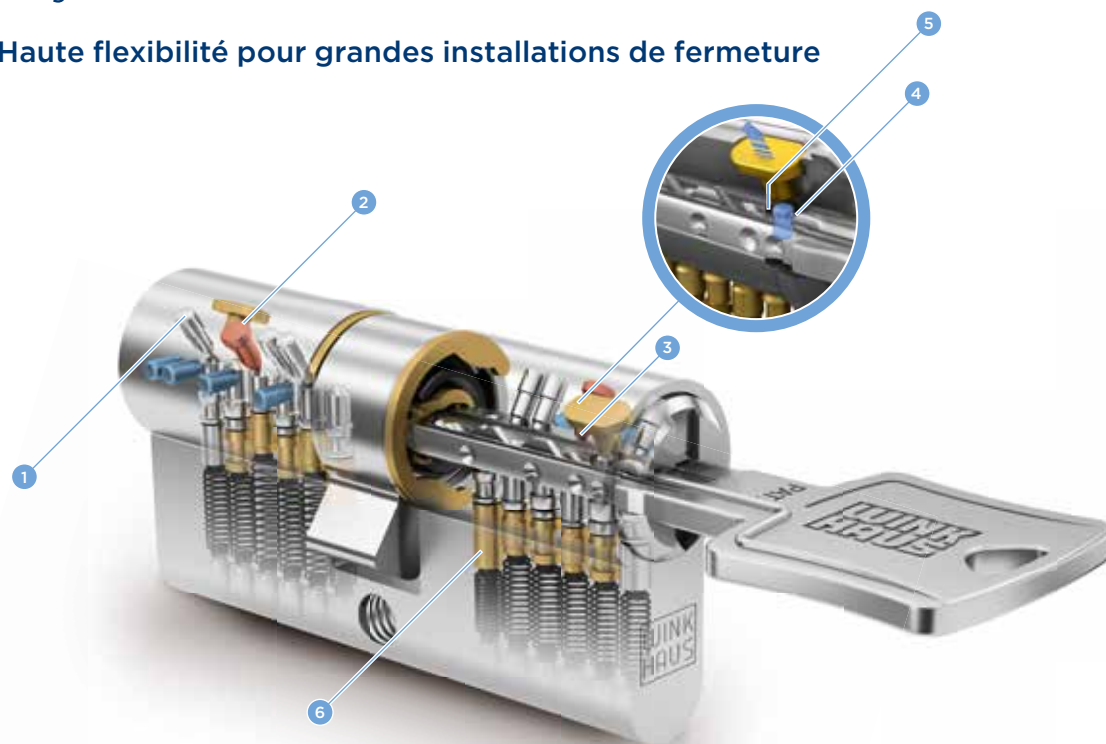

keyTec N-tra est la solution idéale pour les objets immobiliers de petite à moyenne envergure. Grâce à sa pointe arrondie et à son système d'insertion horizontale, la clé s'insère encore plus facilement et de manière plus sûre dans le cylindre. Avec une longue embase d'anneau de clé de 13,5 mm, le système convient parfaitement pour les garnitures de sécurité modernes.

Les avantages de keyTec N-tra en un coup d'œil

- + 6 goupilles massives sur ressorts et jusqu'à 8 goupilles latérales sur deux niveaux de fermeture
- + Protection anti-perçage et anti-crochetage de série
- + Protection contre les manipulations et fonction de capture
- + Système protégé par brevet
- + Convient pour fermetures individuelles et petites à moyennes installations de fermeture

*en préparation

keyTec N-tra+

Haute flexibilité pour grandes installations de fermeture

- | | | |
|---|--------------------------------------|--------------------------|
| 1 Goupille du niveau de fermeture supérieur | 3 Élément de contrôle | 6 6 goupilles et pistons |
| 2 Goupille de vérification du profil | 4 Élément supplémentaire dans la clé | |
| | 5 AZE Protection | |

Les nombreuses fonctionnalités de keyTec N-tra+ montrent pleinement leur efficacité dans les grands projets avec des organigrammes complexes. La sécurité d'investissement est parfaitement assurée en cas d'expansion de l'entreprise. En effet car, étant donné qu'il suffit seulement de remplacer ou de compléter des cylindres et des clés individuels, les organigrammes peuvent être élargis sans problème et le système keyTec N-tra peut être mis à niveau sur keyTec N-tra+ sans interruption des activités de l'entreprise. N-tra+ offre encore plus de sécurité et de flexibilité, grâce à l'unité de vérification supplémentaire AZE Protection.