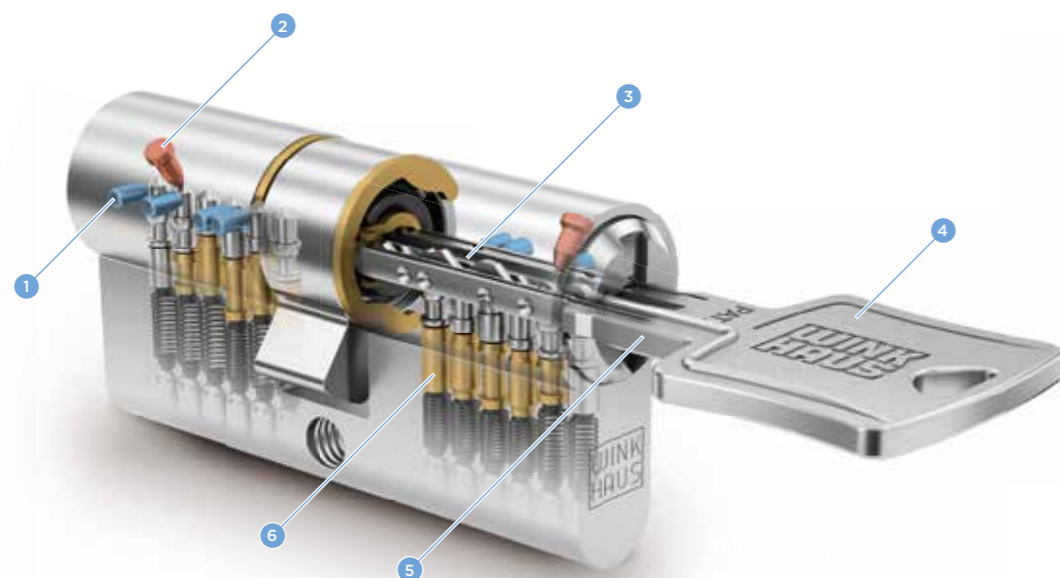

#### Convivialité d'utilisation et sécurité pour logements privés et petites entreprises

Notre technique de fermeture pour de hautes exigences est désormais aussi disponible et abordable pour de petites installations de fermeture dans les logements privés, les cabinets médicaux, les magasins et les petites entreprises. N-tra convainc sur toute la ligne dans l'utilisation quotidienne car, grâce aux cylindres centraux, une seule clé ouvre toutes les portes. Grâce à sa forme ergonomique et arrondie, la clé tient parfaitement dans la main et ménage les poches et les sacs à main. De plus, sa réversibilité et sa géométrie symétrique permettent une insertion particulièrement aisée dans le cylindre.

#### Tout ce qu'il faut pour les entreprises moyennes

keyTec N-tra vous permet de profiter d'une gamme de fonctionnalités complète pour les objets immobiliers professionnels de moyenne envergure, les bâtiments administratifs ou encore les crèches et les écoles. Le système N-tra permet de réaliser divers organigrammes et, avec son cylindre débrayable « à panneton libre », il répond aussi aux exigences des directives pour portes anti-panique, qui sont utilisées dans les écoles, par exemple. L'utilisation de maillechort particulièrement résistant à l'usure rend la clé extrêmement robuste et durable.

## keyTec N-tra

La solution conviviale pour les objets immobiliers de moyenne envergure

- 1 Goupille du niveau de fermeture latéral
- 2 Goupille de vérification du profil
- 3 Profil nervuré
- 4 Tête de clé ergonomique
- 5 Embase d'anneau de clé rallongée
- 6 6 goupilles et pistons

keyTec N-tra est la solution idéale pour les objets immobiliers de petite à moyenne envergure. Grâce à sa pointe arrondie et à son système d'insertion horizontale, la clé s'insère encore plus facilement et de manière plus sûre dans le cylindre. Avec une longue embase d'anneau de clé de 13,5 mm, le système convient parfaitement pour les garnitures de sécurité modernes.