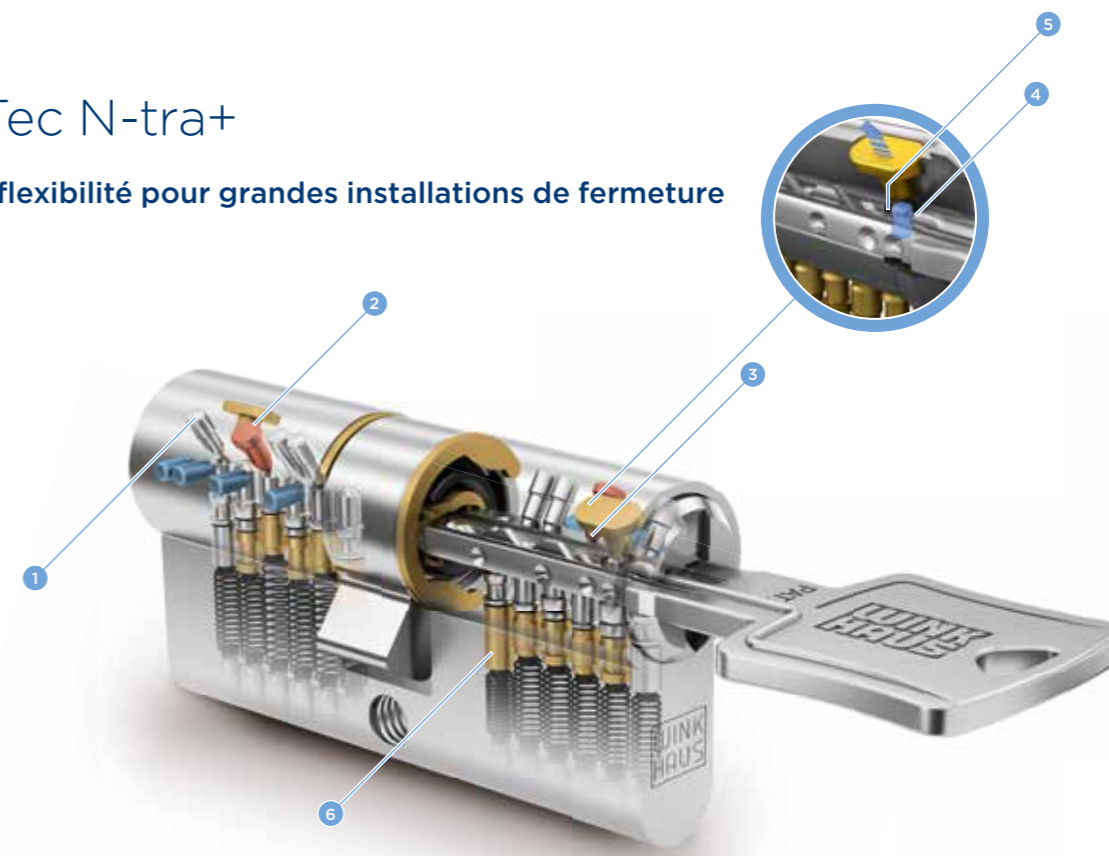

## keyTec N-tra

La solution conviviale pour les objets immobiliers de moyenne envergure

- 1 Goupille du niveau de fermeture latéral
- 2 Goupille de vérification du profil
- 3 Profil nervuré
- 4 Tête de clé ergonomique
- 5 Embase d'anneau de clé rallongée
- 6 6 goupilles et pistons

keyTec N-tra est la solution idéale pour les objets immobiliers de petite à moyenne envergure. Grâce à sa pointe arrondie et à son système d'insertion horizontale, la clé s'insère encore plus facilement et de manière plus sûre dans le cylindre. Avec une longue embase d'anneau de clé de 13,5 mm, le système convient parfaitement pour les garnitures de sécurité modernes.

### Les avantages de keyTec N-tra en un coup d'œil

- + 6 goupilles massives sur ressorts et jusqu'à 8 goupilles latérales sur deux niveaux de fermeture
- + Protection anti-perçage et anti-crochetage de série
- + Protection contre les manipulations et fonction de capture
- + Système protégé par brevet
- + Convient pour fermetures individuelles et petites à moyennes installations de fermeture

## keyTec N-tra+

Haute flexibilité pour grandes installations de fermeture

- 1 Goupille du niveau de fermeture latéral
- 2 Goupille de vérification du profil
- 3 Profil nervuré
- 4 Tête de clé ergonomique
- 5 Embase d'anneau de clé rallongée
- 6 6 goupilles et pistons