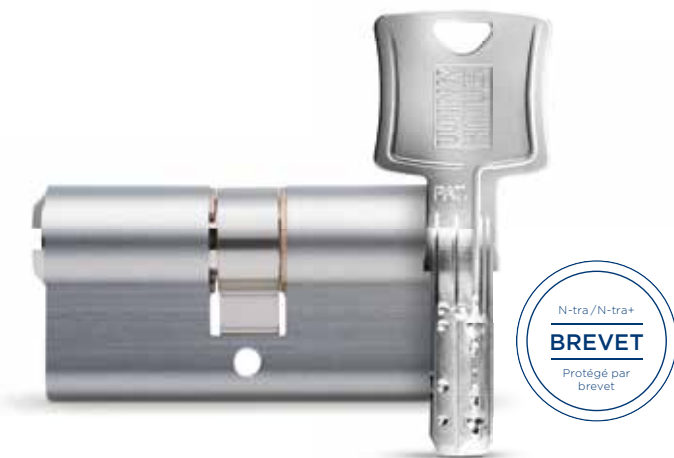

Combine sécurité et confort