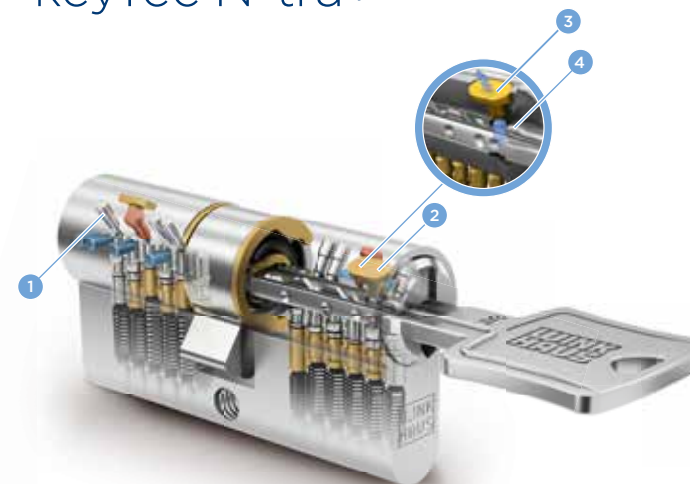

keyTec N-tra

- 1 Goupille latérale du côté
- 2 Goupille d'interrogation du profil
- 3 Profil nervuré
- 4 Tête de clé ergonomique
- 5 Embase de tête de clé allongée
- 6 6 goupilles

Avantages N-tra

- + 6 goupilles et pistons solides avec ressort et jusqu'à 8 goupilles radiales sur 2 niveaux de fermeture
- + Protection contre le perçage et le crochetage moyennant des goupilles spéciales
- + Protection contre les manipulations grâce à la fonction de capture
- + Embase de tête de clé de 13,5 mm pour les garnitures de sécurité modernes
- + Fabriqué selon les normes DIN 18252 et DIN/EN 1303
- + Produit protégé par brevet

keyTec N-tra+

- 1 Goupille latérale du côté
- 2 Élément d'interrogation
- 3 Protection AZE
- 4 Élément supplémentaire dans la clé

Avantages supplémentaires N-tra+

- + 6 goupilles et pistons solides avec ressort et jusqu'à 14 goupilles radiales sur 3 niveaux de fermeture
- + Technique de protection contre la copie
- + Protection optimale moyennant une unité d'interrogation supplémentaire Protection AZE
- + Secret de fermeture élevé moyennant de nombreux pistons et goupilles et plusieurs niveaux de fermeture