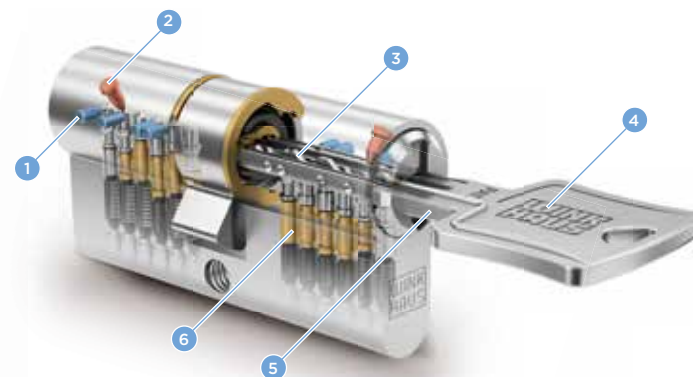

Combine sécurité et confort

La protection, ça peut être très varié

Désormais, une seule clé suffit pour toutes les portes : Avec le système keyTec N-tra/N-tra+, la technique de fermeture sophistiquée est flexible, car grâce à la géométrie symétrique de la clé et la possibilité de réversion, l'insertion de la clé est facile. Ce système saura vous convaincre au quotidien : vous ne pourrez plus vous en passer ! Winkhaus vous offre la meilleure qualité à un prix adapté, et la garantie d'un traitement respectueux de l'environnement dans nos propres usines en Allemagne.

Le confort avec un plus sans égal

keyTec N-tra convainc non seulement par une protection contre le perçage et le crochetage standard, mais aussi avec une carte de sécurité individuelle. Cette carte doit impérativement être présentée pour pouvoir commander des clés supplémentaires. Et pour ceux qui recherchent une protection encore accrue, la solution keyTec N-tra+ est le bon choix. Car grâce à la protection supplémentaire Winkhaus AZE, keyTec N-tra+ répond à un autre élément d'interrogation.

keyTec N-tra

- 1 Goupille latérale du côté
- 2 Goupille d'interrogation du profil
- 3 Profil nervuré
- 4 Tête de clé ergonomique
- 5 Embase de tête de clé allongée
- 6 6 goupilles

Avantages N-tra

- + 6 goupilles et pistons solides avec ressort et jusqu'à 8 goupilles radiales sur 2 niveaux de fermeture
- + Protection contre le perçage et le crochetage moyennant des goupilles spéciales
- + Protection contre les manipulations grâce à la fonction de capture
- + Embase de tête de clé de 13,5 mm pour les garnitures de sécurité modernes
- + Fabriqué selon les normes DIN 18252 et DIN/EN 1303
- + Produit protégé par brevet