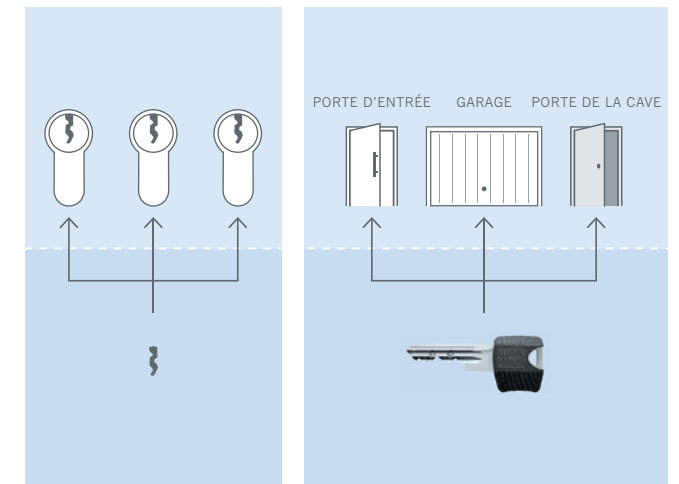

Intelligent dans les moindres détails

- + Clé antidérapante en maillechort avec plastique de haute qualité
- + Design de clé moderne
- + Caches de clés disponibles dans différentes couleurs
- + Maniabilité et élégance

Avec des cylindres s'entrouvant, une clé vous suffit pour ouvrir toutes les portes, comme dans l'exemple d'une maison individuelle présenté ici.