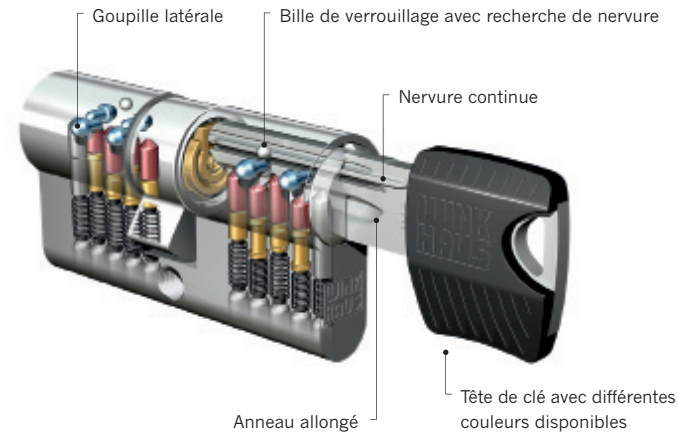

### Un système de fermeture parfaitement adapté à vos besoins.

Grâce à **keyTec RPE**, Winkhaus répond précisément aux attentes de maîtres d'ouvrage et propriétaires privés. Toutes les portes présentes sur un terrain, portail et porte de garage, d'entrée et de bâtiments annexes inclus, peuvent sur demande s'ouvrir avec une seule et même clé. Vous en avez assez d'avoir un nombre incalculable de clés ? C'est désormais de l'histoire ancienne !

## keyTec RPE

Le système de fermeture intelligent pour votre maison.

Le système de fermeture moderne.

## keyTec RPE. Technologie et design intelligents.

### Des utilisations multiples et sûres, aujourd'hui comme demain.

**keyTec RPE** de Winkhaus est le système novateur pour la fermeture individuelle. Une protection innovante contre les copies vous assure que seules des personnes autorisées peuvent faire un double des clés. Ceci grâce à une nervure particulièrement marquée sur la clé qui est recherchée via une bille de verrouillage dans le cylindre de fermeture.