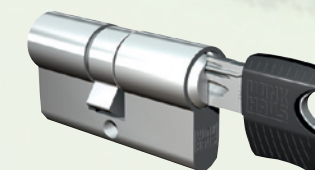

Le système de fermeture moderne.