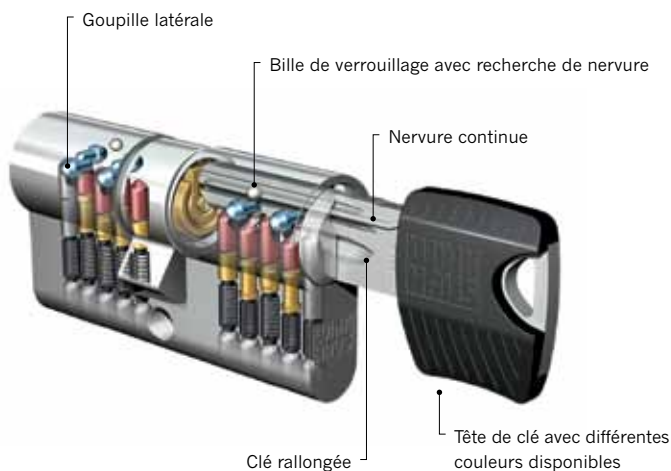

keyTec RPE.

Raffiné. Adroit. Élégant.

Tout est prêt pour la vente avec Winkhaus

Le système de fermeture **keyTec RPE** de Winkhaus est le système de base innovant pour la fermeture individuelle. Son concept mécanique intelligent doté d'une combinaison d'avantages pose de nouveaux jalons sur le marché. Avec le système keyTec RPE, vous offrez à vos clients une technique de fermeture à la pointe du progrès et de qualité Winkhaus éprouvée.

keyTec RPE dans votre gamme de produits

Le système keyTec RPE est le nouveau standard pour les fermetures individuelles, optimal pour les sets de cylindres s'ouvrant, par exemple, dans des logements individuels, des petites entreprises, des commerces, etc. Les clés sont fabriquées dans l'usine Winkhaus et arrivent chez vous en tant que produits prêts à la vente.