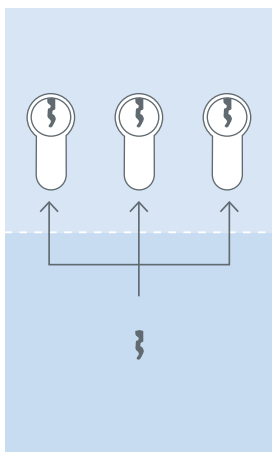

Pour la fermeture individuelle.

Caractéristiques techniques

- + Nouveau profil avec demande de brevet déposée
- + Technique de protection contre la copie sur la clé
- + Clé rallongée pour les garnitures de sécurité
- + Pointe de clé optimisée pour un meilleur confort d'insertion
- + Protection de série contre le crochetage
- + Bille de verrouillage avec recherche de nervure
- + Système à 5 goupilles avec au maximum 8 goupilles latérales

RPE : aperçu des avantages

- + Pour les cylindres individuels et s'entrouvants
- + Clé antidérapante en maillechort avec du PVC de haute qualité
- + Design de clé moderne
- + Caches de différentes couleurs

Avec des cylindres s'entrouvants, une clé vous suffit pour ouvrir toutes les portes, comme dans l'exemple d'une maison individuelle présenté ici.