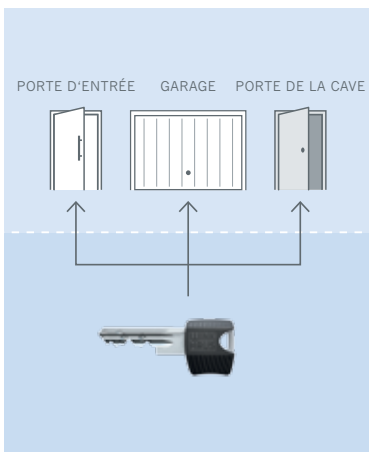

Pour la fermeture individuelle.

Caractéristiques techniques

- + Nouveau profil avec demande de brevet déposée
- + Technique de protection contre la copie sur la clé
- + Clé rallongée pour les garnitures de sécurité
- + Pointe de clé optimisée pour un meilleur confort d'insertion
- + Protection de série contre le crochetage
- + Bille de verrouillage avec recherche de nervure
- + Système à 5 goupilles avec au maximum 8 goupilles latérales

RPE : aperçu des avantages

- + Pour les cylindres individuels et s'entrouvants
- + Clé antidérapante en maillechort avec du PVC de haute qualité
- + Design de clé moderne
- + Caches de différentes couleurs

Avec des cylindres s'entrouvants, une clé vous suffit pour ouvrir toutes les portes, comme dans l'exemple d'une maison individuelle présenté ici.