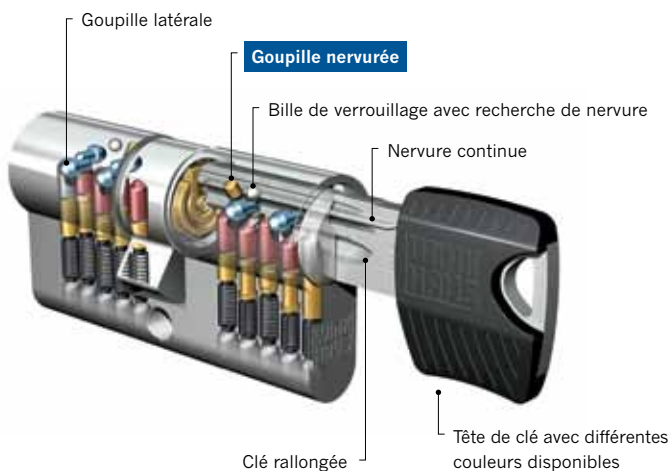

keyTec RPS.

Le système de fermeture polyvalent.

Pour la réalisation d'installations en centre service

Le système de fermeture **keyTec RPS** dispose de toutes les caractéristiques du système keyTec RPE décrit précédemment, mais une goupille nervurée rend le système encore plus polyvalent et plus sûr. C'est le système idéal pour réaliser soi-même le montage de systèmes de fermeture de moyenne taille, à la demande du client. Le système keyTec RPS allie la fiabilité, une adaptabilité élevée et un design élégant, dans un concept de produit précurseur.

Avec keyTec RPS, vous réalisez des installations avec différents droits de fermeture, comme entre autres, un passe général et des cylindres centraux.

keyTec RPS dans votre gamme de produits

Le système keyTec RPS de Winkhaus est le produit pour effectuer soi-même le goupillage : par vos soins, des installations de fermeture spécifiques au client peuvent être créées. Vous offrez ainsi aux petites et moyennes entreprises, une solution économique et à l'épreuve du temps. Le système RPS est aussi parfaitement adapté pour des fermetures sécurisées dans un profil client attribué.