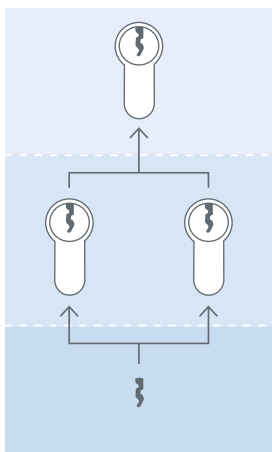

Pour le centre service.

Caractéristiques techniques

- + Nouveau profil avec demande de brevet déposée
- + Goupille nervurée pour un nombre accru de possibilités de conception
- + Technique de protection contre la copie sur la clé
- + Clé rallongée pour les garnitures de sécurité
- + Pointe de clé optimisée pour un meilleur confort d'insertion
- + Protection de série contre le crochetage
- + Arbre de profil pour la différenciation des fermetures
- + Bille de verrouillage avec recherche de nervure
- + Système à 5 goupilles avec au maximum 8 goupilles latérales

RPS : aperçu des avantages

- + Optimal pour les systèmes de fermeture de petite et moyenne taille en centre service
- + Fermetures sécurisées dans un profil client attribué
- + Design de clé moderne
- + Caches de différentes couleurs
- + Conception d'organigramme à l'usine (en option)

L'arbre de profil réservé vous donne une structure d'installation flexible en cas d'application de hiérarchies de fermeture, comme pour cet exemple de cabinet juridique.