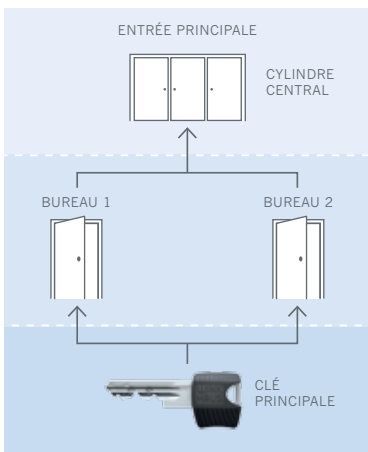

Pour le centre service.

Caractéristiques techniques

- + Nouveau profil avec demande de brevet déposée
- + Goupille nervurée pour un nombre accru de possibilités de conception
- + Technique de protection contre la copie sur la clé
- + Clé rallongée pour les garnitures de sécurité
- + Pointe de clé optimisée pour un meilleur confort d'insertion
- + Protection de série contre le crochetage
- + Arbre de profil pour la différenciation des fermetures
- + Bille de verrouillage avec recherche de nervure
- + Système à 5 goupilles avec au maximum 8 goupilles latérales

RPS : aperçu des avantages

- + Optimal pour les systèmes de fermeture de petite et moyenne taille en centre service
- + Fermetures sécurisées dans un profil client attribué
- + Design de clé moderne
- + Caches de différentes couleurs
- + Conception d'organigramme à l'usine (en option)

L'arbre de profil réservé vous donne une structure d'installation flexible en cas d'application de hiérarchies de fermeture, comme pour cet exemple de cabinet juridique.