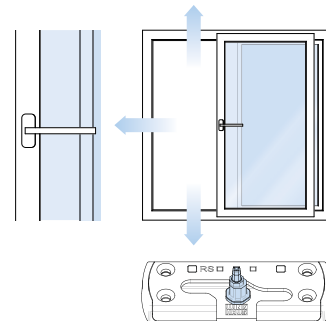

scorrevole aperto