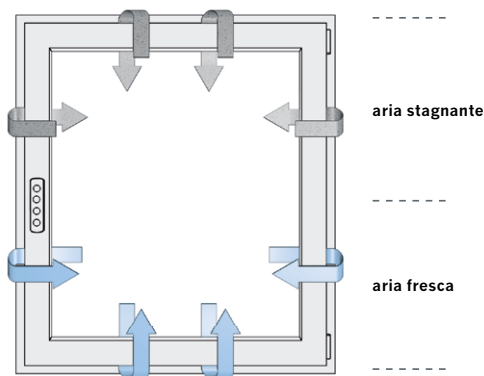

Winkhaus Plus

---

1. + una reale alternative ai sistemi di aerazione
   - + Aiuta a prevenire la formazione di muffe
   - + Possibilità di resistenza antieffrazione fino alla classe RC2 anche in apertura
   - + Possibilità di apertura tramite controllo remoto
   - + Apertura notturna programmabile e sicura
2. ---