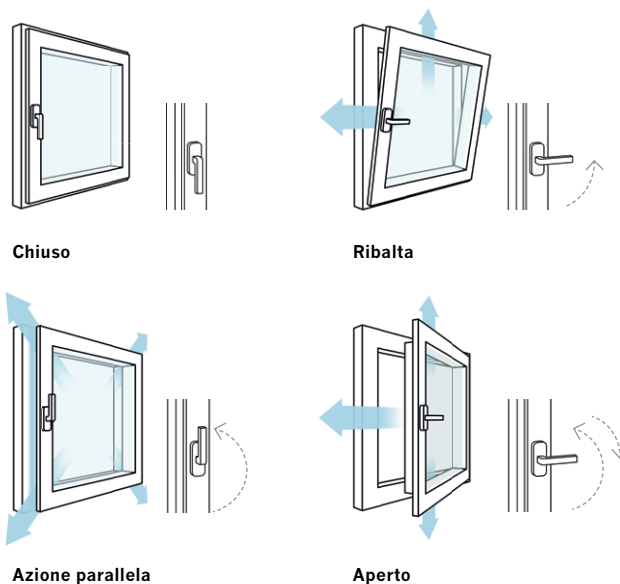

Winkhaus Plus

---

1. + **Componenti di sicurezza in acciaio Winkhaus**
   - + **Resistenza antieffrazione fino alla classe RC2 possibile anche in aperture parallela**
   - + **Ricambio d'aria piu' efficiente e con minore dispersione del calore**
   - + **Possibilità di cambiare l'aria in sicurezza anche quando non si è a casa**
   - + **Mai più finestre che sbattono grazie all'apertura parallela**
2. ---