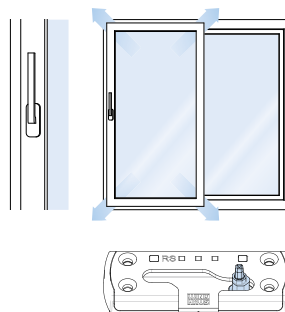

duoPort PAS

scorrevole chiuso

scorrevole aperto

scorrevole aperto in parallelo per 6 mm

Winkhaus Plus

- + Ventilazione naturale, salutare e silenziosa
- + Chiusura, aperture parallela e scorrevole con una sola maniglia
- + Previene la dispersione di calore, facendo risparmiare energia
- + Sicurezza antieffrazione aumentata (possibile fino alla classe RC2 anche in aperture parallela)
- + Zugfreies, sicheres Lüften