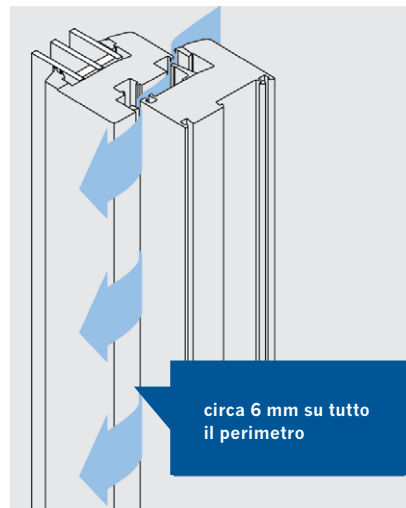

activPilot Comfort PADS

activPilot Comfort PADS

Apertura parallela su finestre speciali.

La soluzione per i formati speciali.

Che siano finestre ad arco, sagomate o centellinate con la nuova ferramenta activPilot Comfort PADS, Winkhaus offre la soluzione ideale per tutti i formati. L'innovativa azione parallela è possibile anche qui, fornendo una sana ventilazione del locale senza correnti e sprechi di energia.

Conservazione di un edificio e la variabilità.

Il sistema Comfort PADS activPilot offre anche vantaggi per quanto riguarda edifici con vincoli di conservazione storica. Una finestra nella posizione parallela non incide negativamente sull'aspetto di una facciata storica. Dato che l'apertura parallela, a differenza della ribalta, è appena visibile dall'esterno. L'ampia varietà di formati del nuovo sistema di ferramenta ad un'azione parallela Winkhaus consente di non avere limiti in fase di progetto.

activPilot Comfort PADS

Winkhaus Plus

- + Disponibile per finestre di forma speciale
- + Facile da aprire grazie alla maniglia ribassata
- + ventilazione comoda e sicura
- + Indicato per palazzi storici