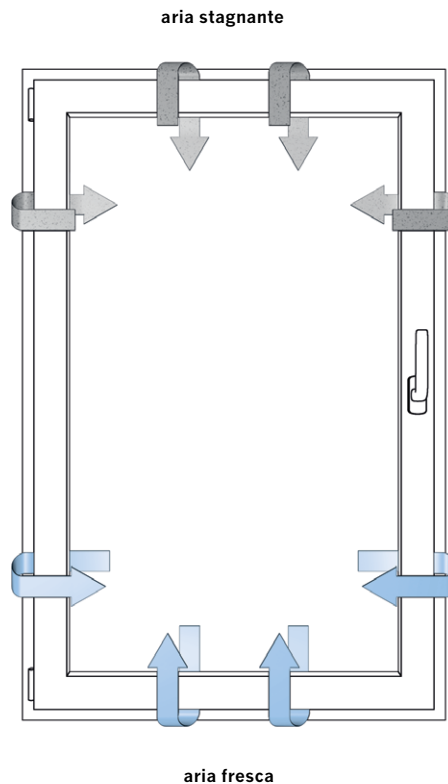

Winkhaus Plus

- + Comoda da aprire e chiudere
- + Indicata per finestre in posizioni difficili da raggiungere
- + Possibilità di raggiungere la maniglia anche da seduti
- + Ventilazione sicura e a prova di spifferi
- + Risparmio energetico
- + Anche in apertura parallela è possibile raggiungere la classe di sicurezza RC2