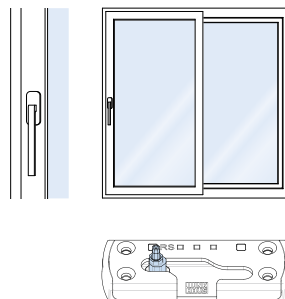

duoPort PAS

duoPort PAS

Stanze ventilate con scorrevoli chiusi.

Più funzioni – più convenienza.

Il nuovo sistema di ferramenta duoPort PAS dà una nuova dimensione alle porte scorrevoli. Oltre alla tradizionale apertura scorrevole, duoPort PAS consente di collocare la porta in apertura parallela. Tutte le funzioni sono controllate semplicemente con una maniglia. Con l'aiuto di guide e carrelli con funzione di smorzamento integrato, porte scorrevoli dal peso fino a 160 kg possono essere spostate con estrema facilità.

Più sicurezza per la vostra casa.

La combinazione, esclusiva di activPilot, tra fungo di bloccaggio ottagonale con componenti di sicurezza in acciaio massiccio rende molto difficile forzare lo scorrevole dall'esterno. Il sistema di ferramenta duoPort PAS fornisce un elevato livello di resistenza allo scasso con la porta scorrevole in funzionamento parallelo e raggiunge la stessa classe antieffrazione come fosse chiusa.

duoPort PAS

scorrevole chiuso

scorrevole aperto

scorrevole aperto in parallelo per 6 mm

Winkhaus Plus

- + Ventilazione naturale, salutare e silenziosa
- + Chiusura, aperture parallela e scorrevole con una sola maniglia
- + Previene la dispersione di calore, facendo risparmiare energia
- + Sicurezza antieffrazione aumentata (possibile fino alla classe RC2 anche in aperture parallela)
- + Zugfreies, sicheres Lüften