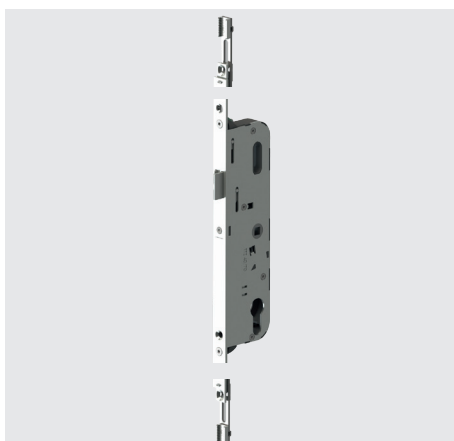

Abschließbare Getriebeschienen

- + Geeignet für Nebeneingangstüren
- + Verarbeitungsfreundliche Langteile
- + Mit Dornmaß 28 mm, 35 mm und 40 mm lieferbar
- + Abstandsmaß 70 mm
- + Mit Falle