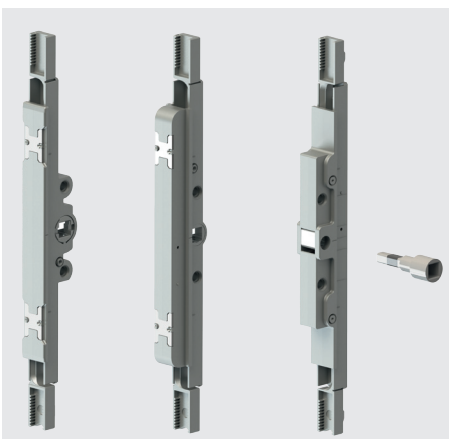

easyPilot Soleil

Der Beschlag für Drehfenster.

für
Fenster

Eine neue Dimension in der Fensterfertigung.

easyPilot Soleil – der anschlagfreundliche Beschlag für Drehfenster: Durch die innovativen Verschlussgetriebe können jetzt auch Stulpfenster mit symmetrischer Griffposition gefertigt werden, ohne Fräsungen am Flügel- und Stulpprofil. Mit dieser Rationalisierung beim Flügelanschlag ergeben sich Zeitersparnisse im Produktionsablauf.

Die Koppelstelle der Beschlagteile und die Griffpositionen sind abgestimmt auf das bewährte Drehkipp-Beschlagsystem activPilot.

Individuelle Lösungen steigern die Wettbewerbsfähigkeit.

Der easyPilot Soleil ermöglicht neben den definierten konstanten Griffhöhen nahezu pro-

Baukastenprogramm gewährt Freiraum für Ihre Fertigung.

Für die Herstellung von Dreh- und Drehstulpfenstern sowie abschließbaren Fenstertüren stehen speziell entwickelte Getriebe zur Verfügung. Beim Einbau des easyPilot Soleil kommt nur ein Getriebe je Fensterart zum Einsatz. Zusätzlich lassen sich die Anschlussschienen als fixe und ablängbare Bauteile für jede Fensterart verwenden.

Verschlussystem

- + **Hohe Falzlufttoleranz**
- + **Schnelles und präzises Regulieren des Anpressdrucks**
- + **Integrierter Spatelverschluss**
- + **Verwendung der activPilot - Rahmenteile**

Modularität