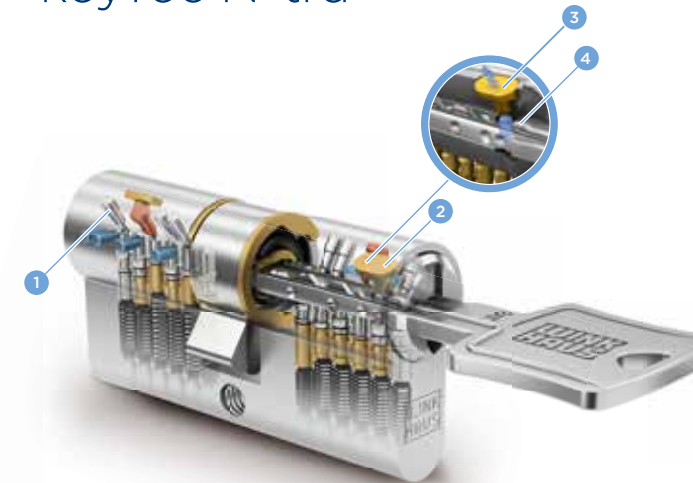

keyTec N-tra

- 1 Sperrstift seitliche Schließebene
- 2 Profilafragestift
- 3 Rippenprofil
- 4 Ergonomischer Schlüsselkopf
- 5 Verlängerte Schlüsselreide
- 6 6 Stiftzuhaltungen

N-tra Ihre Vorteile

- + 6 gefederte massive Stiftzuhaltungen und bis zu 8 Radialstifte auf 2 Schließebenen
- + Aufbohr- und Pickingschutz durch Spezialstifte
- + Manipulationsschutz durch Fangstiftfunktion
- + 13,5 mm-Schlüsselreide für moderne Schutzbeschläge
- + Nach DIN 18252 und DIN/EN 1303 gefertigt
- + Patentrechtlich geschützt

keyTec N-tra+

- 1 Sperrstift obere Schließebene
- 2 Abfrageelement
- 3 AZE-Protection
- 4 Zusatzelement im Schlüssel

N-tra+ zusätzliche Vorteile

- + 6 gefederte massive Zuhaltungen und bis zu 14 Radialstifte auf 3 Schließebenen
- + Technischer Kopierschutz
- + Optimaler Schutz durch zusätzliche Abfrageeinheit AZE-Protection
- + Erhöhtes Schließgeheimnis durch viele Zuhaltungen und verschiedene Schließebenen