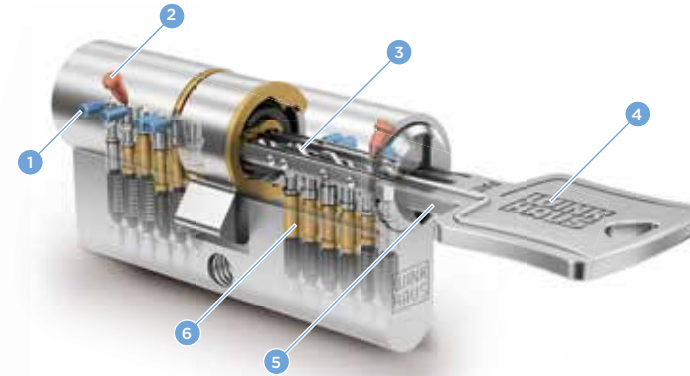

Vereint Sicherheit mit Komfort

So vielseitig kann Schutz sein

Ab jetzt benötigen Sie nur noch einen Schlüssel für alle Türen: Mit dem System keyTec N-tra/N-tra+ wird anspruchsvolle Schließtechnik flexibel, denn dank der symmetrischen Schlüsselgeometrie und der Wendemöglichkeit ist der Schlüsseinschub kinderleicht. Und ist das System erst mal eingesetzt, wird es Sie im täglichen Einsatz voll überzeugen. Winkhaus bietet Ihnen höchste Qualität zu einem fairen Preis und die Garantie einer umweltschonenden Verarbeitung in unseren eigenen Werken in Deutschland.

Komfort mit einem Plus das seinesgleichen sucht

keyTec N-tra überzeugt nicht nur durch einen serienmäßigen Aufbohr- und Pickingschutz, sondern auch mit einer individuellen Sicherungskarte. Nur mit dieser Karte ist die Nachbestellung von zusätzlichen Schlüsseln möglich. Und wer noch größeren Schutz wünscht ist mit dem keyTec N-tra+ gut beraten. Denn dank der zusätzlichen Winkhaus AZE-Protection verfügt keyTec N-tra+ über ein weiteres Abfrageelement.

keyTec N-tra

- 1 Sperrstift seitliche Schließebene
- 2 Profilafragestift
- 3 Rippenprofil
- 4 Ergonomischer Schlüsselkopf
- 5 Verlängerte Schlüsselreide
- 6 6 Stiftzuhaltungen

N-tra Ihre Vorteile

- + 6 gefederte massive Stiftzuhaltungen und bis zu 8 Radialstifte auf 2 Schließebenen
- + Aufbohr- und Pickingschutz durch Spezialstifte
- + Manipulationsschutz durch Fangstiftfunktion
- + 13,5 mm-Schlüsselreide für moderne Schutzbeschläge
- + Nach DIN 18252 und DIN/EN 1303 gefertigt
- + Patentrechtlich geschützt

keyTec N-tra+

- 1 Sperrstift obere Schließebene
- 2 Abfrageelement
- 3 AZE-Protection
- 4 Zusatzelement im Schlüssel

N-tra+ zusätzliche Vorteile

- + 6 gefederte massive Zuhaltungen und bis zu 14 Radialstifte auf 3 Schließebenen
- + Technischer Kopierschutz
- + Optimaler Schutz durch zusätzliche Abfrageeinheit AZE-Protection
- + Erhöhtes Schließgeheimnis durch viele Zuhaltungen und verschiedene Schließebenen