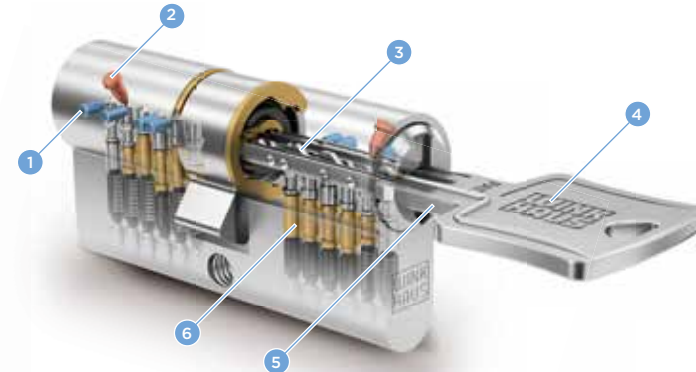

Combineert veiligheid en comfort

Zo veelzijdig kan beveiliging zijn

Vanaf nu heeft u nog slechts één sleutel voor alle deuren nodig: Met het keyTec N-tra / N-tra+ systeem wordt een ingewikkeld sluitsysteem flexibel, want dankzij de flexibele sleutelgeometrie en de keermogelijkheid is het inbrengen van de sleutel zeer gemakkelijk. En zodra het systeem effectief wordt gebruikt, zal het u bij het dagelijks gebruik volledig weten te overtuigen. Winkhaus biedt u topkwaliteit tegen een faire prijs en de garantie van een milieuvriendelijke productie in onze eigen fabrieken in Duitsland.

Comfort met ongeëvenaarde pluspunten

keyTec N-tra weet niet alleen te overtuigen door de standaard bescherming tegen uitboren en picking, maar ook door het certificaat. Alleen met deze kaart kunt u bijkomende sleutels bestellen. En wie nog meer bescherming wil, vindt in keyTec N-tra+ een goede keus. Dankzij de extra Winkhaus AZE-Protection beschikt keyTec N-tra+ over een extra uitvraagelement.

keyTec N-tra

- | | | | | | |
|---|-------------------------------------|---|-------------------------|---|--------------------------|
| 1 | Blokkeerstift zijwaarts sluitniveau | 3 | Ribbeprofiel | 5 | Verlengde sleutelschacht |
| 2 | Profielafstift | 4 | Ergonomische sleutelkop | 6 | 6 stiftsluitingen |

N-tra Uw voordelen

- + 6 geveerde massieve stiftsluitingen en maximaal 8 radiaalstiften op 2 sluitniveaus
- + Door speciale stiften beschermd tegen uitboren en picking
- + Manipulatiebeveiliging door vangstiftfunctie
- + 13,5 mm-sleutelschacht voor modern veiligheidsbeslag
- + Volgens DIN 18252 en DIN/EN 1303 geproduceerd
- + Patent rechtelijk beschermd