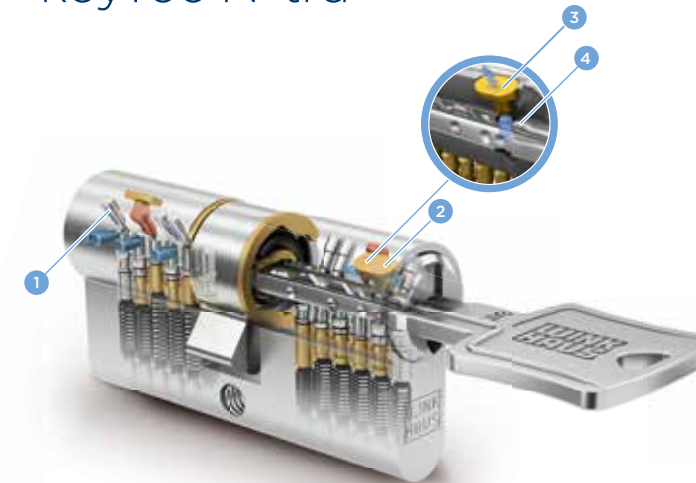

keyTec N-tra+