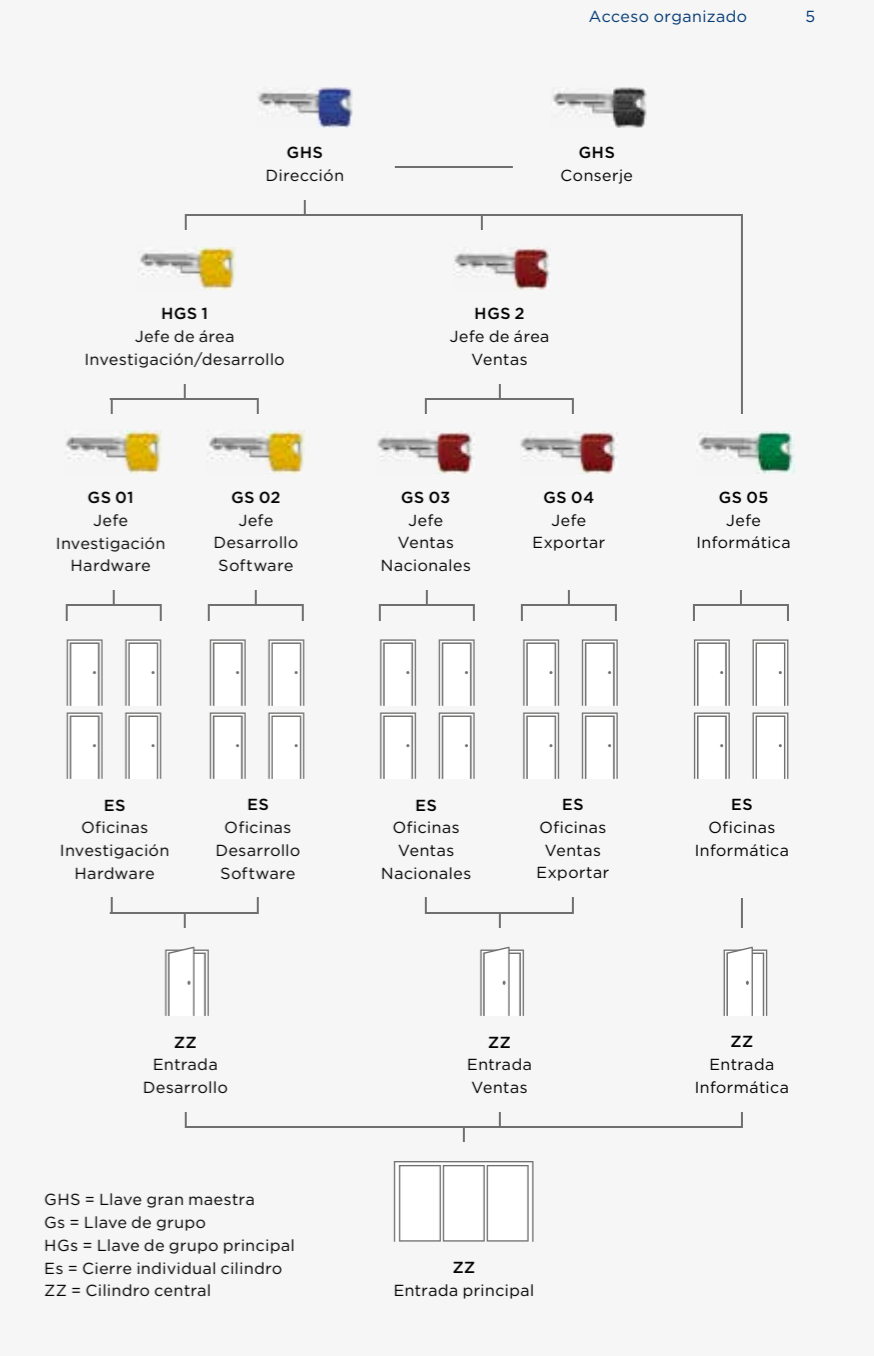

Cuando lo grande no es suficientemente grande

Para la expansión empresarial: sencillo cambio a keyTec RAP+.

keyTec RAP brinda soluciones de sistema para grandes organizaciones. Sin embargo, si aumenta el tamaño espacial de las empresas, fábricas y áreas administrativas, también crecen las exigencias del sistema de cierre. Al abrir más edificios, cambian las jerarquías de cierre: el sistema de cierre de Winkhaus crece en paralelo para permitir ampliaciones completas. Con keyTec RAP+ para sistemas de cierre complejos, se pueden conseguir aún más combinaciones de cierre gracias a los hasta siete pitones de nervadura adicionales. Y lo mejor: El cambio de RAP a RAP+ es posible durante toda la vida útil y sin interrumpir la actividad empresarial. De este modo, Winkhaus garantiza al operador una seguridad de planificación e inversión óptima en todo momento.

keyTec RAP: para grandes inmuebles
keyTec RAP+: para inmuebles complejos

Nadie lo logra más rápido

Protección anticopia integrada gracias a protectBall

Allí donde innumerables personas entran y salen cada día (un trabajo por turnos, diferentes departamentos y con autorizaciones de acceso de todo tipo), es imprescindible disponer de una protección anticopia fiable. La protección técnica anticopia del sistema keyTec RAP y RAP+ impide las copias no deseadas. Con protectBall, Winkhaus ha conseguido que la llave se lea en el cilindro de manera que solo un original de la llave de Winkhaus pueda abrir y cerrar el sistema. Su uso en áreas relevantes para la seguridad tampoco es un problema: Los cilindros de keyTec RAP y RAP+ están testados y certificados conforme a la VdS (Verband der Sachversicherer), DIN/EN (normativa nacional/internacional) y SKG (organismo de inspección de los Países Bajos).