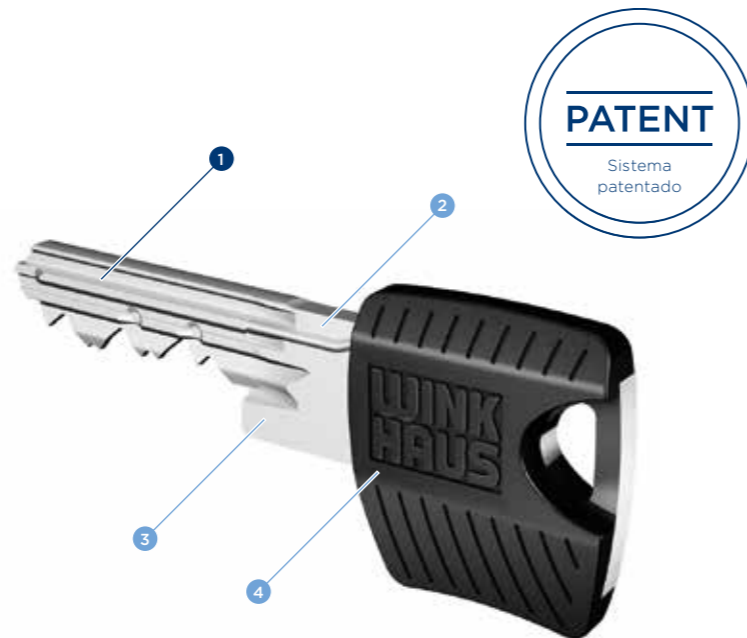

## Nadie lo logra más rápido

**Protección anticopia integrada gracias a protectBall**

Allí donde innumerables personas entran y salen cada día (un trabajo por turnos, diferentes departamentos y con autorizaciones de acceso de todo tipo), es imprescindible disponer de una protección anticopia fiable. La protección técnica anticopia del sistema keyTec RAP y RAP+ impide las copias no deseadas. Con protectBall, Winkhaus ha conseguido que la llave se lea en el cilindro de manera que solo un original de la llave de Winkhaus pueda abrir y cerrar el sistema. Su uso en áreas relevantes para la seguridad tampoco es un problema: Los cilindros de keyTec RAP y RAP+ están testados y certificados conforme a la VdS (Verband der Sachversicherer), DIN/EN (normativa nacional/internacional) y SKG (organismo de inspección de los Países Bajos).

## Todas las ventajas de un vistazo. Así convencen keyTec RAP y RAP+.

#### Una llave, muchas innovaciones.

Gracias al cuello de llave extralargo de 13 mm de longitud, los cilindros keyTec RAP y RAP+ también se pueden emplear en escudos de seguridad modernos y muy resistentes. A esto hay que añadir tres características especiales de la llave RAP: el cuello de llave cóncavo para una mayor comodidad de inserción, la platina nervada continua con consulta de bolas (protectBall) y la geometría de corte angular para una extracción más fácil de la llave. La protección antiganzúa de serie es una medida efectiva contra los intentos de apertura y manipulación.