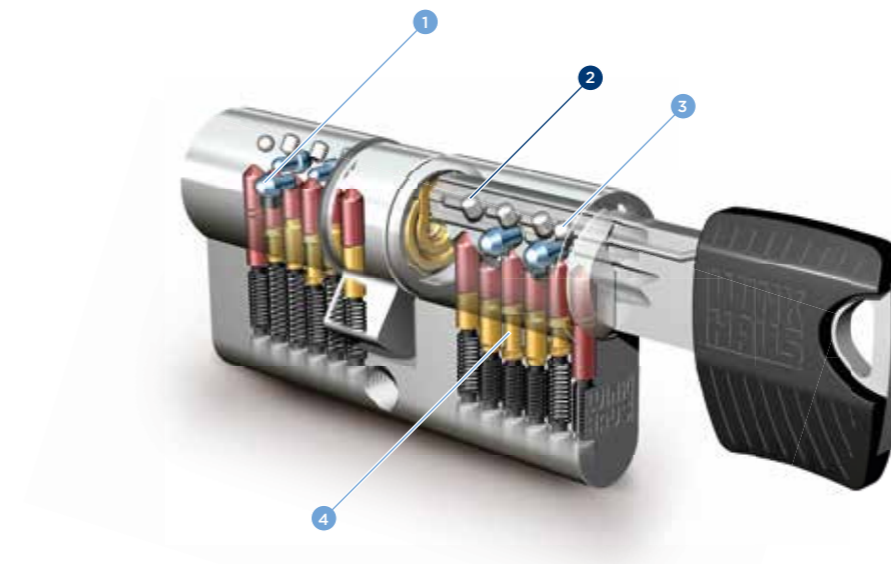

1. 1 Pitón radial
   2 Pitón nervado (RAP+)

1. 3 Esfera de bloqueo con consulta de nervaduras (protectBall)
   4 Pitones de forma (protección antiganzúa)

Conocemos la diferencia.

Para evitar que personas ajenas a la empresa hagan copias no autorizadas de las llaves, Winkhaus ha introducido el nuevo sistema con "protectBall". Se trata de una esfera de seguridad instalada adicionalmente en el cilindro de cierre que permite una verificación extremadamente precisa de la llave. De este modo, incluso las mínimas divergencias de la llave original de Winkhaus pueden dificultar, y mucho, el acceso.

Características técnicas

- + Protección técnica anticopia en llave
- + Protegido por patente
- + Fundas de llave en diferentes colores
- + Sistema de 6 pitones con hasta 10 pitones radiales
- + Hasta siete pitones nervados adicionales (RAP+)
- + Protección antiganzúa de serie
- + Esfera de bloqueo con consulta de nervaduras (protectBall)
- + Sistema de 6 pitones en longitudes de cilindro de 5 pitones

Ámbitos de uso

- + Soluciones de sistema individualizadas para inmuebles con complejas jerarquías de cierre
- + Para requisitos de sistemas de cierre con perfiles separados para sistemas de llaves gran maestras, maestras y cierre central
- + También para escudos de seguridad modernos y de gran adherencia
- + Certificado para su uso en zonas relevantes para la seguridad