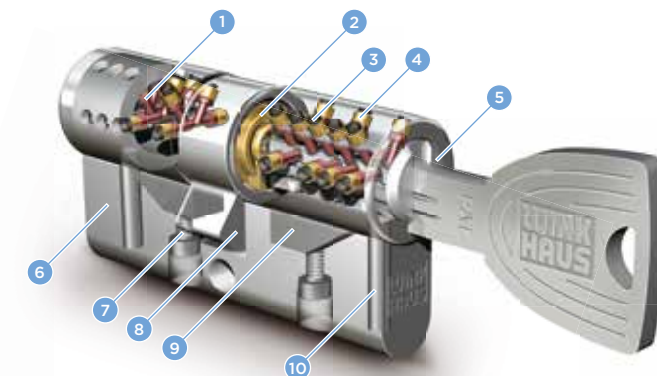

Tecnología integral: innovadora, cómoda y patentada.

1 Muelles de pitones de bloqueo	4 Pitón de rotor	8 Leva
2 Embrague	5 Módulo	9 Rampa de protección contra extracción
3 Pitón de estator	6 Puente	10 Protección anti-taladro
	7 Tornillos de unión	

keyTec X-tra – resumen de las ventajas:

- + Para cierres individuales y sistemas amaestrados
- + Nueva punta de llave para facilitar su introducción
- + Cabeza de llave alargada compatible con escudos de protección
- + La estructura modular del cilindro permite modificaciones posteriores de la longitud y el tipo
- + Protección de serie anti-taladro y contra extracción
- + Forma ergonómica
- + Diseño nuevo y atractivo de la llave
- + Patente vigente hasta 2025
- + Hasta 20 pitones radiales en 4 filas
- + Inserción vertical de llave

„Por fin un sistema de
cierre que combina
confort y diseño.“

Ulrich Meyer, arquitecto

keyTec X-tra me convence al 100%:

- + Llave reversible confortable
- + Para cierres individuales y sistemas amaestrados
- + Larga vigencia de la patente
- + Flexibilidad y durabilidad gracias al sistema modular del cilindro