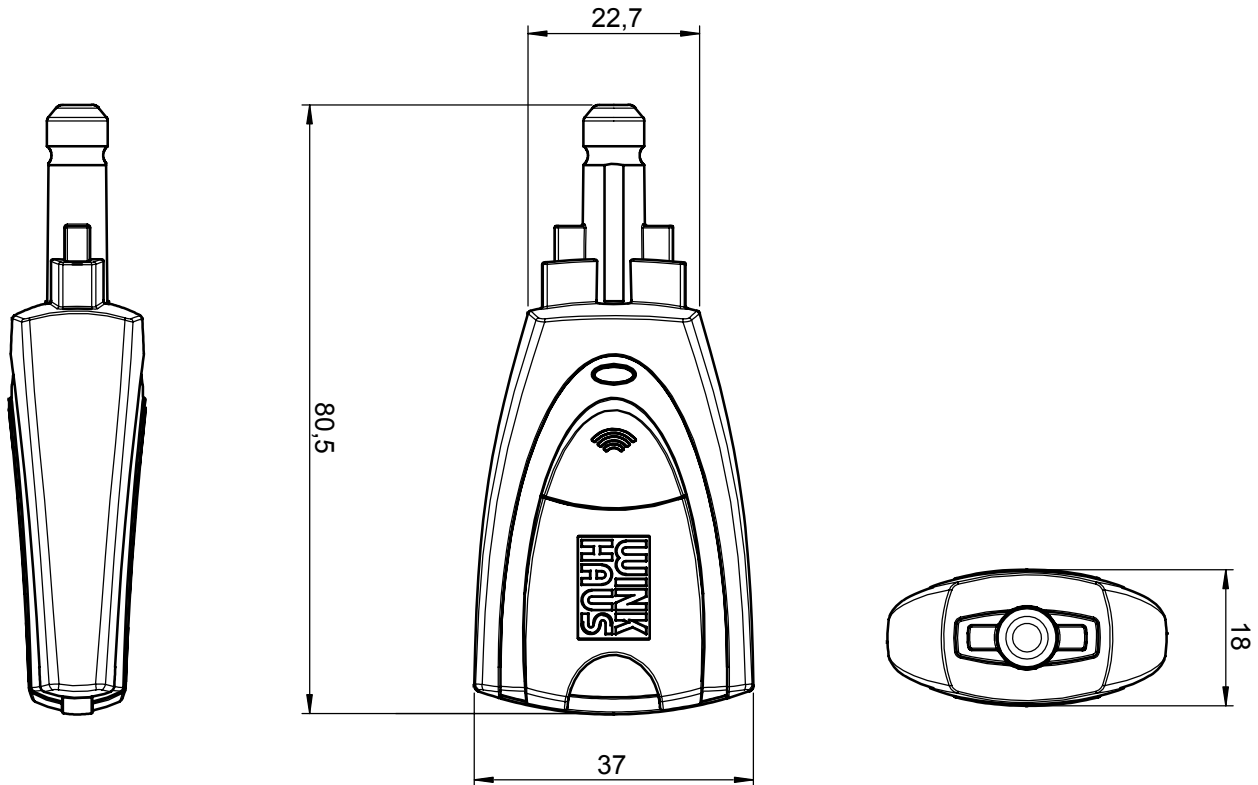

blueSmart Active

Actieve sleutel voor het blueSmart systeem.

- Met een eigen controller, eigen klok, eigen stroomvoorziening, schakelaar en LED
- Voor de bediening van actieve en of passieve cilinders¹, bijv. bij blootstelling aan extreme weersomstandigheden
- Als completerend product voor nieuwe of bestaande¹ blueSmart-systemen:
  - Als poweradapter
  - Als klein programmeerapparaat²
  - Als sleutel met duidelijk uitgebreide blueSmart-functionaliteit, vooral bij het gebruik van de virtuele netwerk mogelijkheden
- Kan bij max. 65.000 deuren individueel geautoriseerd worden¹
- Gebruik van twee individuele tijdprofiel in 15 minuten-raster op de sleutel¹
- Grote geheugencapaciteit
- Bij gebruik als "normale" sleutel (zonder knopbediening bij de deur)
  - Opslag van de laatste 500 eigen sluithandelingen met datum en uurtijd
  - Verspreiding van max. 40 commando's in het virtuele netwerk
- Bij gebruik in de programmeermodus^{1,2} (knopbediening bij de deur vereist)
  - Uitlezen van max. 8000 sluitgebeurtenissen uit de cilinderlijsten
  - Doorgifte van max. 4000 programmeercommando's aan max. 200 cilinders in het virtuele netwerk
  - Programmering van max. 126 tijdprofielen inclusief feestdagentabellen
- Tot max. 30.000 sluitingen of max. 4 jaar stand-by
- Eenvoudige batterijvervanging
- Levering inclusief batterij

¹ Evt. firmware-update van de deurcomponenten noodzakelijk

² Niet mogelijk bij dubbele knopcilinders bS6x