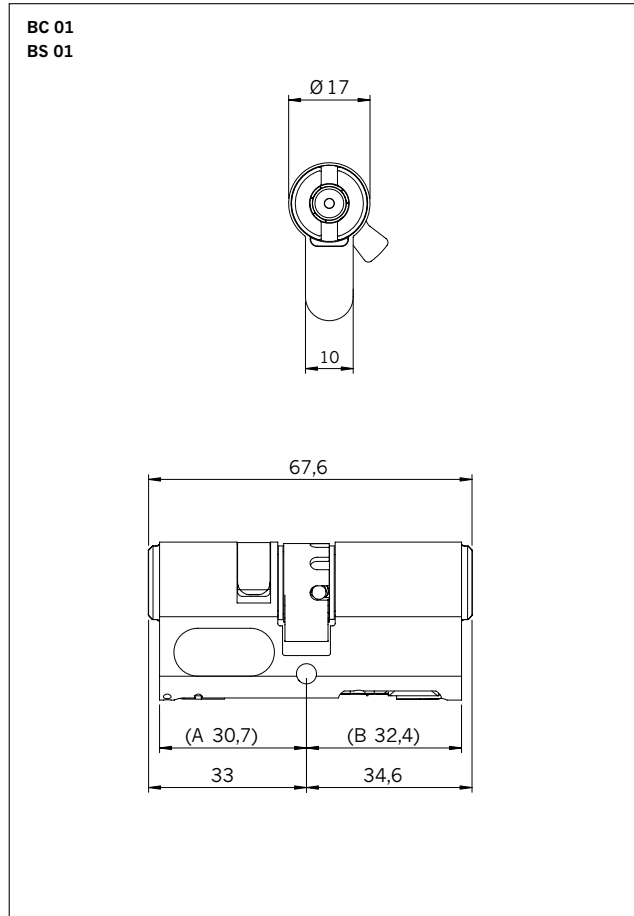

Mogelijke verlengingen

- Beginnend bij 35,7 mm voor A- en B-zijde, aan beide zijden met telkens 5 mm toenemend

Systeemvergelijking

	blueChip	blueSmart
Timefunctie	optioneel	Serie
Virtueel netwerk	x	x
Gebeurtenisgeheugen	200	2.000
Melding batterijstatus	-	x
virale opdrachtverspreiding	-	x
Systeemomvang, deuren en sleutels	64.000	195.000
Tijdprofielen per identmedium	1	3
Maximaal aantal tijdprofielen	64	127

Te bedienen met:

Technische wijzigingen voorbehouden