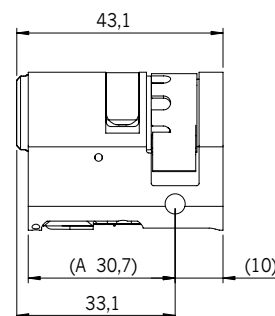

Mogelijke verlengingen

- Telkens 5 mm toename

BC 02
BS 02

Systeemvergelijking

	blueChip	blueSmart
Timefunctie	optioneel	Serie
Virtueel netwerk	x	x
Gebeurtenisgeheugen	200	2.000
Melding batterijstatus	-	x
virale opdrachtverspreiding	-	x
Systeemomvang, deuren en sleutels	64.000	195.000
Tijdprofielen per identmedium	1	3
Maximaal aantal tijdprofielen	64	127