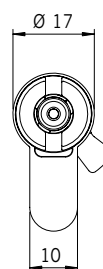

Systeemvergelijking

	blueChip	blueSmart
Timefunctie	optioneel	Serie
Virtueel netwerk	x	x
Gebeurtenisgeheugen	200	2.000
Melding batterijstatus	-	x
virale opdrachtverspreiding	-	x
Systeemomvang, deuren en sleutels	64.000	195.000
Tijdprofielen per identmedium	1	3
Maximaal aantal tijdprofielen	64	127