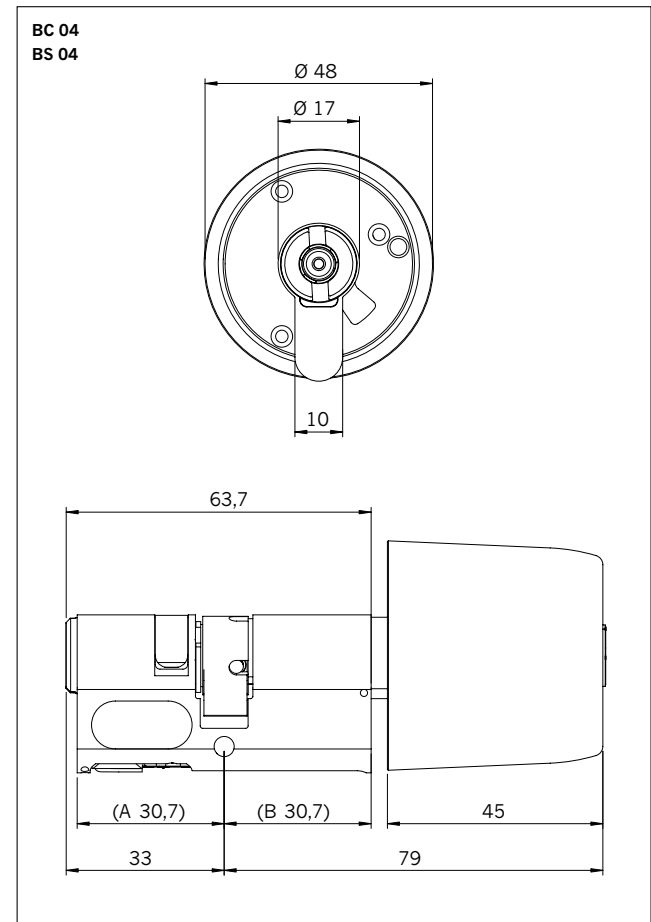

Te bedienen met:

Technische wijzigingen voorbehouden