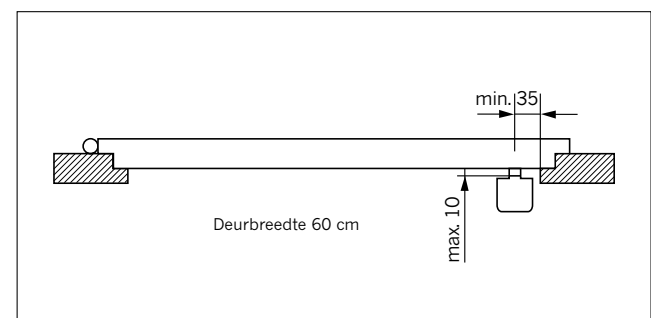

Te bedienen met:

Technische wijzigingen voorbehouden