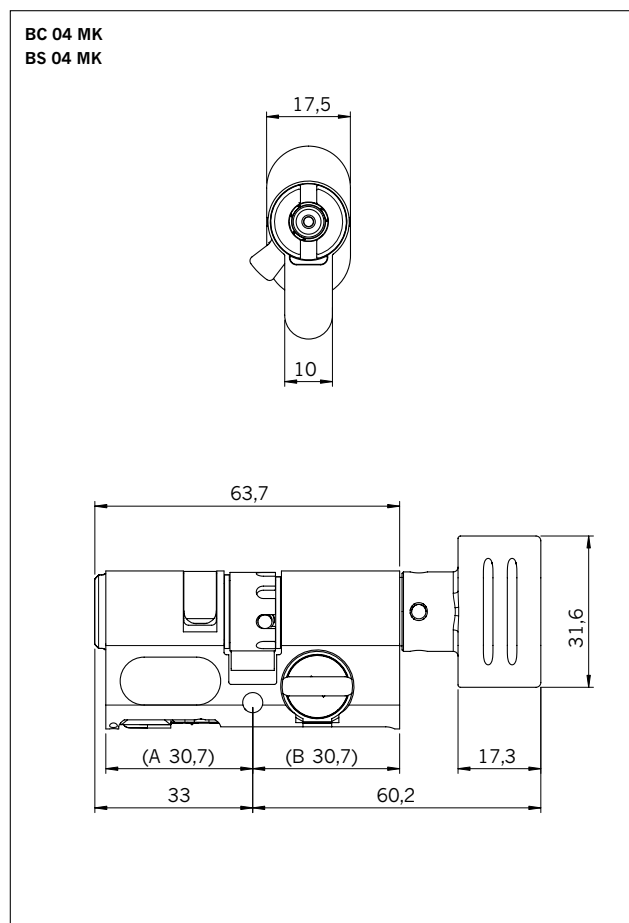

Te bedienen met:

Technische wijzigingen voorbehouden