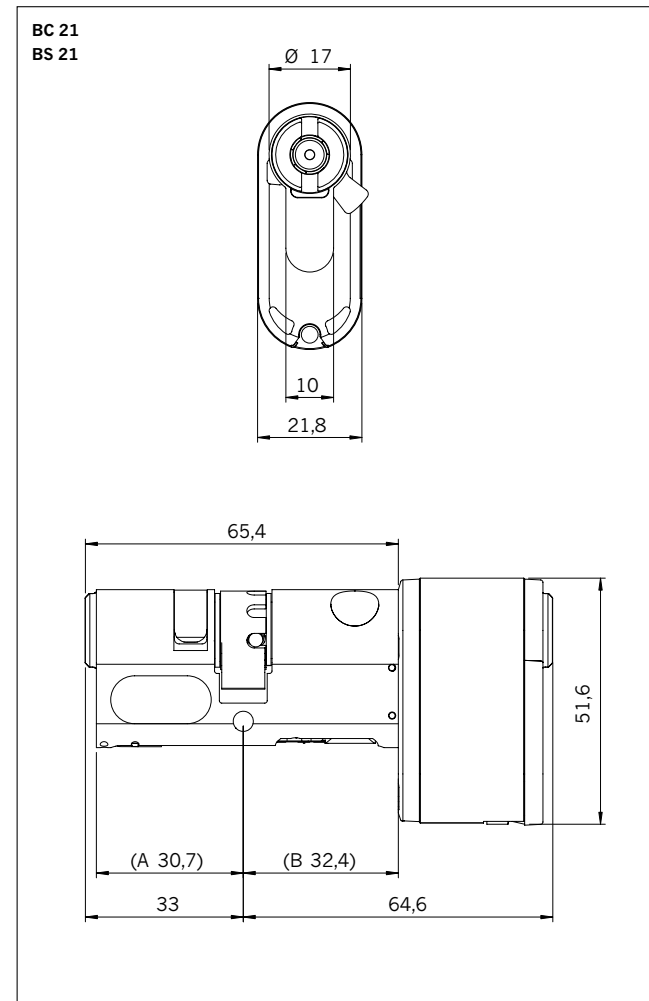

Dubbele profielcilinder

Type 21

Toepassingsgebieden

- Binnen en buiten
- VdS-omgevingsklasse 4 en IP 67
- Hoog frequent gebruikte deuren
- Tuindeuren en -poorten

Eigenschappen

- Batterijcompartiment aan de binnenzijde
- Minimumlengte: 30,7 mm / 32,4 mm
- Tweezijdig elektronisch gecontroleerd
- Standaard met SKG***
- Meenemer achtvoudig verstelbaar
- Levering incl. lithiumcellen
- Tot 200.000 sluitingen of max. 10 jaar stand-by
- Timefunctie (blueChip optie, blueSmart standaard)
- Protocolleerfunctie
  Bij Timefunctie met datum en uurtijd
- Zie "Algemene Beschrijving" voor verdere opmerkingen

Mogelijke verlengingen

- Beginnend bij 35,7 mm voor A- en B-zijde, aan beide zijden met telkens 5 mm toenemend

Systeemvergelijking

	blueChip	blueSmart
Timefunctie	optioneel	Serie
Virtueel netwerk	x	x
Gebeurtenisgeheugen	200	2.000
Melding batterijstatus	-	x
virale opdrachtverspreiding	-	x
Systeemomvang, deuren en sleutels	64.000	195.000
Tijdprofielen per identmedium	1	3
Maximaal aantal tijdprofielen	64	127

Te bedienen met:

Technische wijzigingen voorbehouden