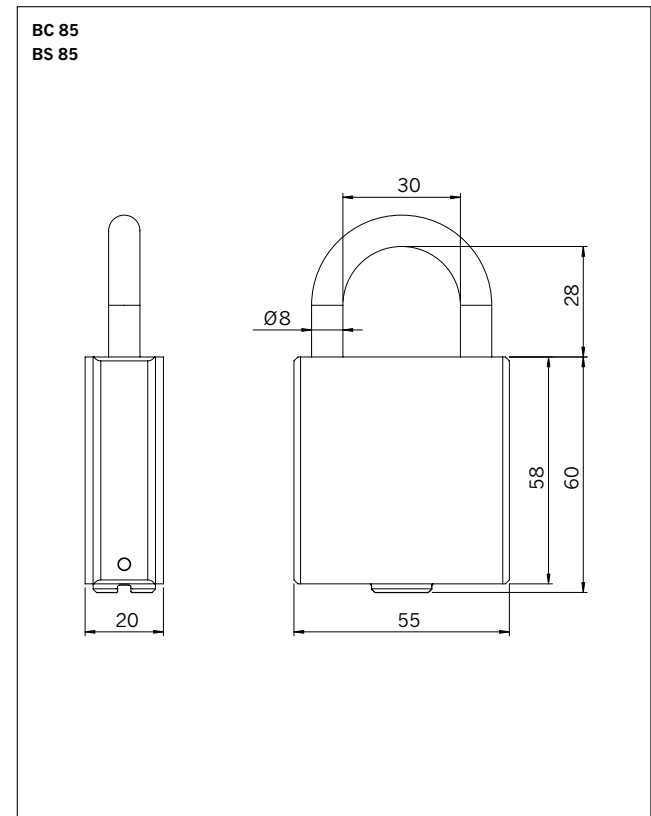

Hangslot

Type 85

Toepassingsgebieden

- Binnen en buiten, buiten alleen met Poweradapter te gebruiken
- IP 54
- Dakluiken, Dossierkasten, Container

Eigenschappen

- Elektronisch gecontroleerd
- Stalen beugel, 28 mm hoog
- Beugel en behuizing uit roestvrij staal
- Levering incl. lithiumcellen
- Tot 18.000 (BC) / 25.000 (BS) sluitingen of max. 6 jaar stand-by
- Protocoleerfunctie
Bij Timefunctie met datum en uurtijd
- Zie "Algemene Beschrijving" voor verdere opmerkingen

Opmerking

- Hangslot zonder actieve magneetbeveiliging

Alternatief leverbaar

- Type 85/3 met gedwongen sluiting
- Type 85/Z6 met beugelhoogte 64 mm

Systeemvergelijking

	blueChip	blueSmart
Timefunctie	optioneel	Serie
Virtueel netwerk	x	x
Gebeurtenisgeheugen	200	2.000
Melding batterijstatus	-	x
virale opdrachtverspreiding	-	x
Systeemomvang, deuren en sleutels	64.000	195.000
Tijdprofielen per identmedium	1	3
Maximaal aantal tijdprofielen	64	127