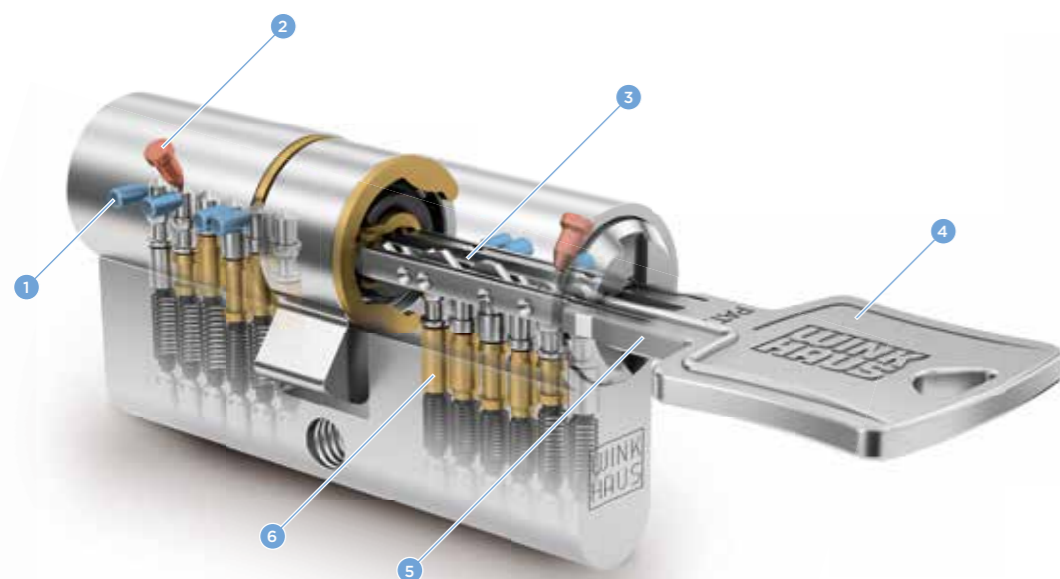

keyTec N-tra

De comfortabele oplossing voor middelgrote objecten

1	Blokkeerstift zijwaarts sluitniveau	3	Ribbeprofiel	5	Verlengde sleutelschacht
2	Profielafvaststift	4	Ergonomische sleutelkop	6	6 stiftsluitingen

keyTec N-tra is de ideale oplossing voor kleine tot middelgrote objecten. Met de afgeronde sleuteltip en de horizontale insteek laat de sleutel zich nu nog gemakkelijker en doeltreffender invoeren. Dankzij de lange sleutelschacht van 13,5 mm is het systeem bij uitstek geschikt voor modern veiligheidsbeslag.

Overzicht van de keyTec N-tra voordelen

- + 6 gevederde massieve sluitingen en maximaal 8 radiaalstiften op twee sluitniveaus
- + Standaard beveiligd tegen uitboren en picking
- + Manipulatiebeveiliging en vangstiftfunctie
- + Patent rechtelijk beschermd
- + Geschikt voor afzonderlijke sloten en kleine tot middelgrote sluitsystemen

*in voorbereiding