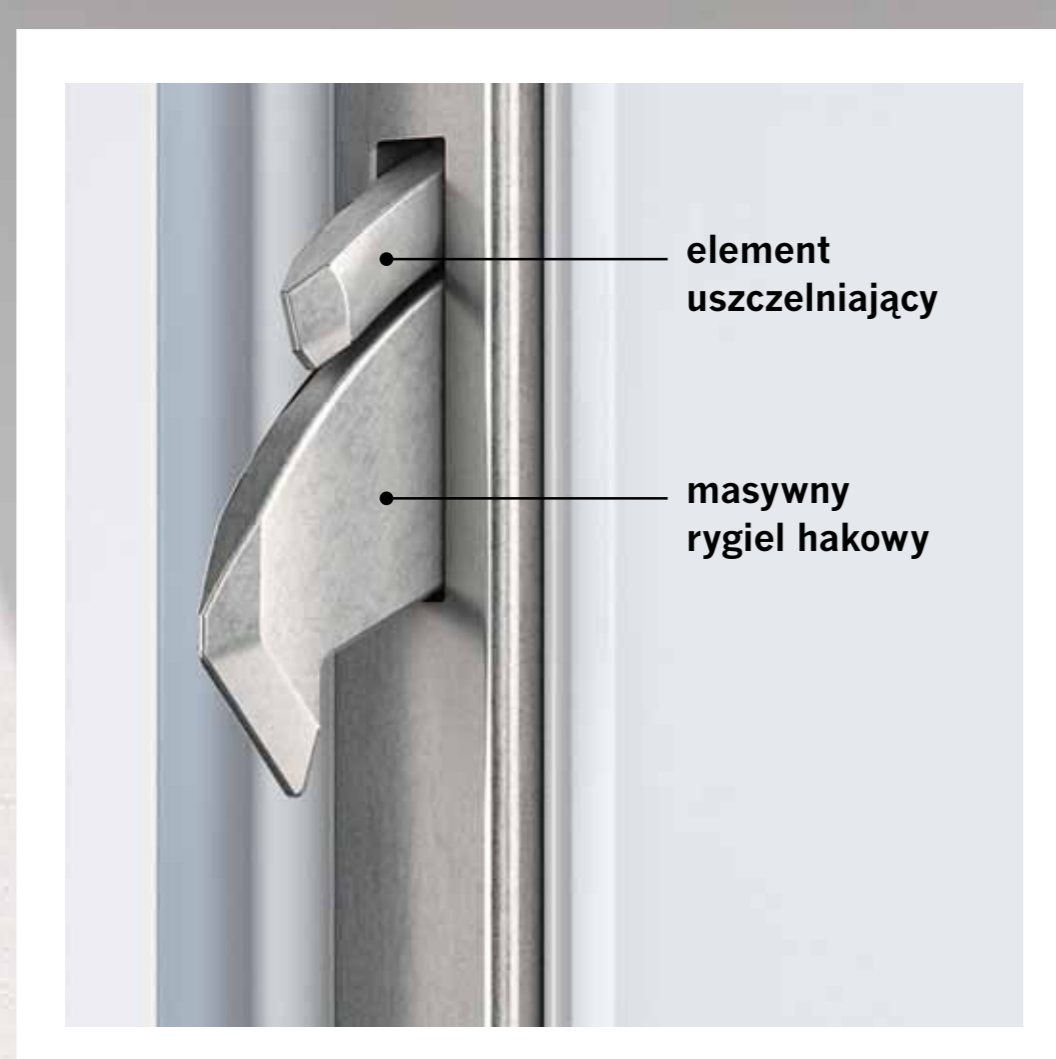

Bezpieczeństwo, szczelność, wygoda czyli wszystko, czego możesz chcieć od zamka

autoLock AV3/blueMatic EAV3

Nowy zamek z automatycznym ryglowaniem

- + Bezpieczne ryglowanie w momencie domknięcia drzwi
- + Nowy podwójny rygiel dla większej szczelności i bezpieczeństwa
- + Innowacyjna funkcja przełączania w tryb dzienny
- + Ochrona drzwi przed uszkodzeniem
- + Wariant elektryczny z możliwością otwierania pilotem, smartfonem, czytnikiem linii papilarnych itp.