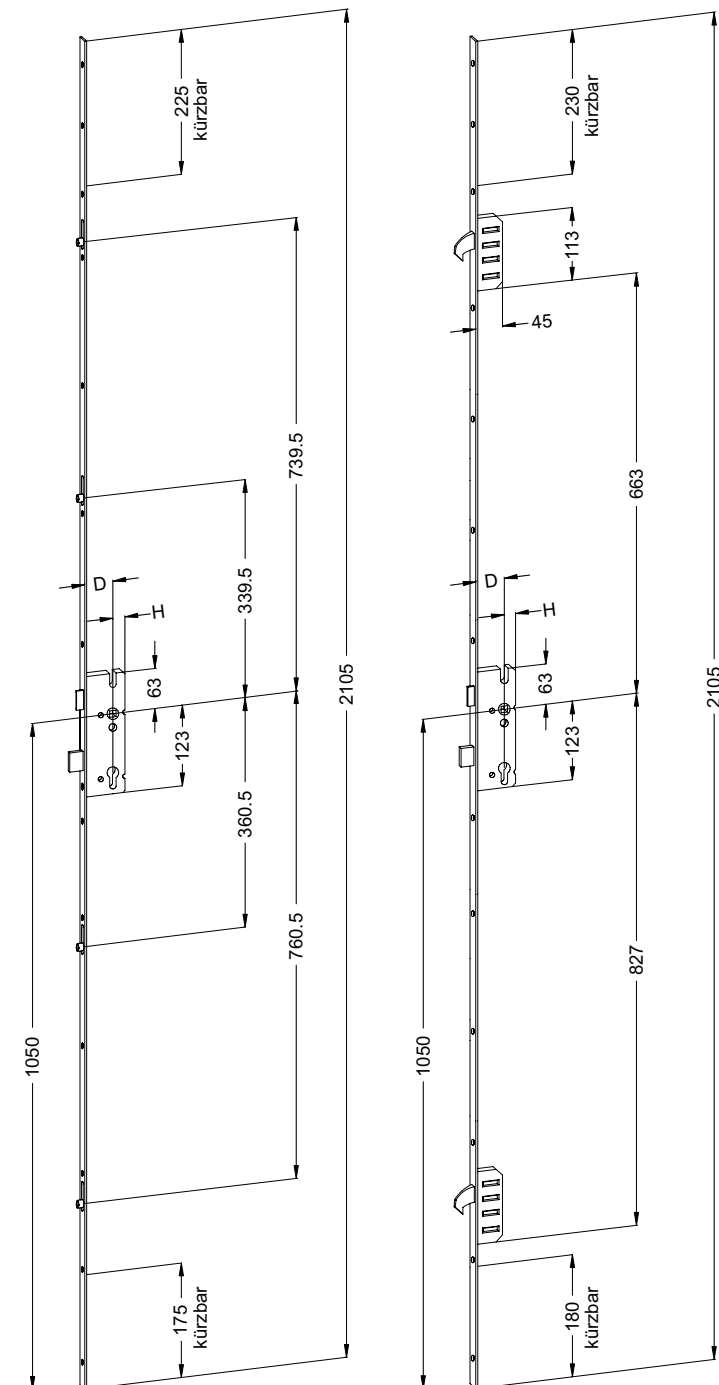

hookLock SV/easyLock SV Griffbetätigte Komfort-Schnell-Verriegelung

Vermaßung und Bestellbezeichnungen

Das SV-Schloss von Winkhaus (easyLock SV/hookLock SV) ist eine griffbetätigte Schnell-Verriegelung. Durch das Anheben des Griffes um 45° werden die Verriegelungselemente ausgeriegelt und sofort gesperrt (ohne Schlüssel). Mit einer Schlüsselrotation (max. 270°) lässt sich die Tür wieder entriegeln. Durch gewöhnliches Drücken des Griffes (max. 45°) wird die Tür geöffnet. In diesem Moment werden alle Verriegelungselemente, die Falle sowie der Hauptriegel zurückgezogen.

Als Verriegelungselemente sind Schwenkriegel M2 (hookLock) sowie Pilzköpfe oder Rastexzenter verfügbar (easyLock).

Sicherheits-Tür-Verriegelung		
Artikelbezeichnung	Artikel-Nr.	
hookLock SV (Schwenkriegel)		
STV-SV-FG1660 L03/35 92/8 M2 mc	498 349 2	10
STV-SV-FG1660 L03/45 92/8 M2 mc	496 643 9	10
STV-SV-FG2460 L03/35 92/8 M2 mc	499 817 0	10
easyLock SV (Rastexzenter/Pilzkopf)		
STV-SV-FG1660 L01/35 92/8 R4 mc	496 643 7	10
STV-SV-FG1660 L01/35 92/8 T4 mc	496 643 8	10

Anmerkung: andere Dornmaße und Stulpvarianten auf Anfrage