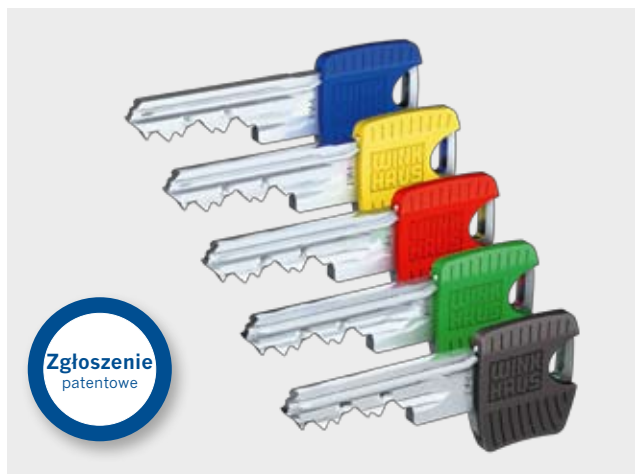

keyTec RPE

Nowoczesne wkładki patentowe

Na rynku jest wiele różnego rodzaju wkładek patentowych. Czy istnieje produkt specjalnie dedykowany dla domów i mieszkań? Tak, to wkładka patentowa RPE firmy Winkhaus.

System klucza, specjalnie dla Twojego domu

Wkładki patentowe **keyTec RPE** firmy Winkhaus są odpowiedzią na potrzeby posiadaczy domów jednorodzinnych, mieszkań i apartamentów. Wszystkie drzwi w obrębie posesji łącznie z bramą wjazdową, garażem, wejściem do domu oraz do piwnicy, a nawet skrzynkę na listy można otworzyć jednym kluczem.

Inteligentnie i komfortowo

Obok wkładek otwieranych jednym kluczem (identycznie kodowanych) system zamknięć może zawierać wkładki pojedyncze, np. w pomieszczeniach, do których nie każdy powinien mieć dostęp, jak składzik na narzędzia, kotłownia itp. Dla łatwiejszego rozróżnienia klucze, należące do poszczególnych użytkowników, mogą mieć główki w różnych kolorach.*

* Standardowo komplet kluczy do wkładki dostarczany jest w kolorze niebieskim.

System dla Twojego domu

Nowy standard bezpieczeństwa

keyTec RPE firmy Winkhaus jest innowacyjnym systemem wkładek pojedynczych, w którym zastosowano zabezpieczenie przed kopiowaniem nowego typu. Każda wkładka wyposażona jest standardowo w 5 kluczy, dodatkowe klucze można zamówić wyłącznie w firmie Winkhaus po przedłożeniu karty bezpieczeństwa. Specjalna kulka blokująca w mechanizmie wkładki powoduje, że każda próba użycia nielegalnej kopii klucza zakończy się zablokowaniem wkładki.

Komfort użytkowania

keyTec RPE to wysokiej klasy technologia zamykania, którą od tej chwili można ekonomicznie zastosować w domkach jednorodzinnych, mieszkaniach, sklepach, niewielkich firmach i zakładach usługowych. W codziennym użyciu system odznacza się prostotą obsługi – do wszystkich drzwi jeden klucz.

Przykład zastosowania wkładek identycznie kodowanych – jeden klucz do wszystkich drzwi.