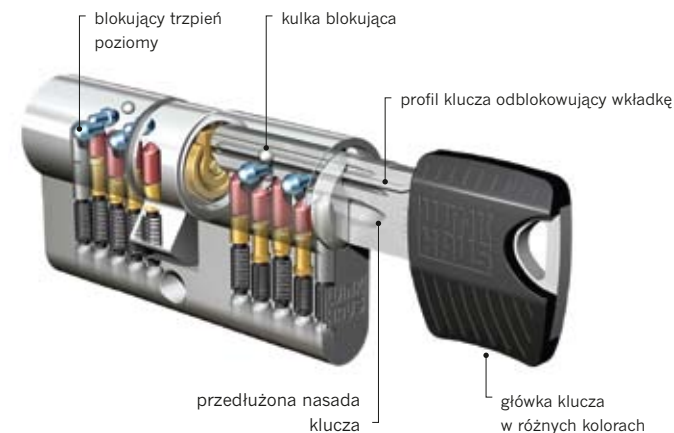

keyTec RPE

Inteligentna technologia i design

Nowoczesne rozwiązania techniczne

- + nowy profil klucza ze zgłoszeniem patentowym
- + najwyższy standard bezpieczeństwa
- + ochrona przed kopiowaniem kluczy przez osoby nieuprawnione
- + ochrona przed otwieraniem manipulacyjnym – w standardzie
- + wydłużona nasada klucza dostosowana do bezpiecznych sztyldów drzwiowych
- + nowoczesny design klucza, główka w osłonie z tworzywa w różnych kolorach
- + w standardzie 5 kluczy do jednej wkładki.