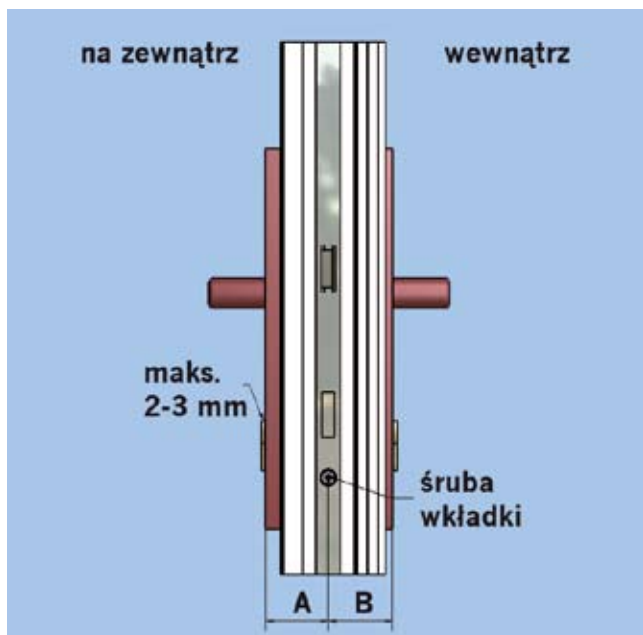

## Dobór wkładki patentowej

Wkładka patentowa do drzwi zewnętrznych powinna być odpowiednio dostosowana do wymiarów drzwi. Nie powinna wystawać od zewnątrz więcej niż 2-3 mm poza sztyld. Aby móc dostarczyć Państwu wkładki dopasowane odpowiednio do grubości drzwi, prosimy każdorazowo podawać w zamówieniu wymiary A+B, określone zgodnie z powyższym rysunkiem. A – odległość osi śruby wkładki od powierzchni sztyldu zewnętrznego (w mm)  
B – odległość osi śruby wkładki od powierzchni sztyldu wewnętrznego (w mm)