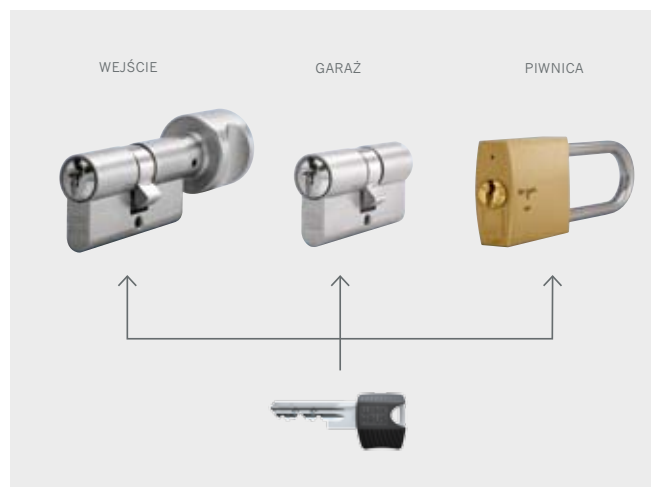

keyTec RPE

Nowoczesne wkładki patentowe

Na rynku jest wiele różnego rodzaju wkładek patentowych. Czy istnieje produkt specjalnie dedykowany dla domów i mieszkań? Tak, to wkładka patentowa RPE firmy Winkhaus.

System klucza, specjalnie dla Twojego domu

Wkładki patentowe **keyTec RPE** firmy Winkhaus są odpowiedzią na potrzeby posiadaczy domów jednorodzinnych, mieszkań i apartamentów. Wszystkie drzwi w obrębie posesji łącznie z bramą wjazdową, garażem, wejściem do domu oraz do piwnicy, a nawet skrzynkę na listy można otworzyć jednym kluczem.

Inteligentnie i komfortowo

Obok wkładek otwieranych jednym kluczem (identycznie kodowanych) system zamknięć może zawierać wkładki pojedyncze, np. w pomieszczeniach, do których nie każdy powinien mieć dostęp, jak składzik na narzędzia, kotłownia itp. Dla łatwiejszego rozróżnienia klucze, należące do poszczególnych użytkowników, mogą mieć główki w różnych kolorach.*

* Standardowo komplet kluczy do wkładki dostarczany jest w kolorze niebieskim.

System dla Twojego domu

Nowy standard bezpieczeństwa

keyTec RPE firmy Winkhaus jest innowacyjnym systemem wkładek pojedynczych, w którym zastosowano zabezpieczenie przed kopiowaniem nowego typu. Każda wkładka wyposażona jest standardowo w 5 kluczy, dodatkowe klucze można zamówić wyłącznie w firmie Winkhaus po przedłożeniu karty bezpieczeństwa. Specjalna kulka blokująca w mechanizmie wkładki powoduje, że każda próba użycia nielegalnej kopii klucza zakończy się zablokowaniem wkładki.

Komfort użytkowania