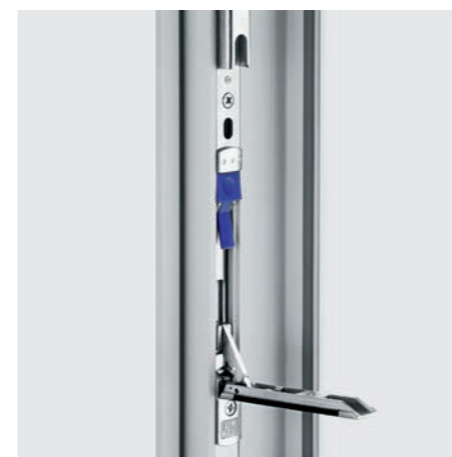

Современный дизайн и оснащение новыми функциями

- противовзломные зацепы из стали, установленные на пластиковой основе, предоставляют возможность лёгкого изменения стандарта безопасности
- закругленные петли не выступают за край оконной створки и их легко содержать в чистоте