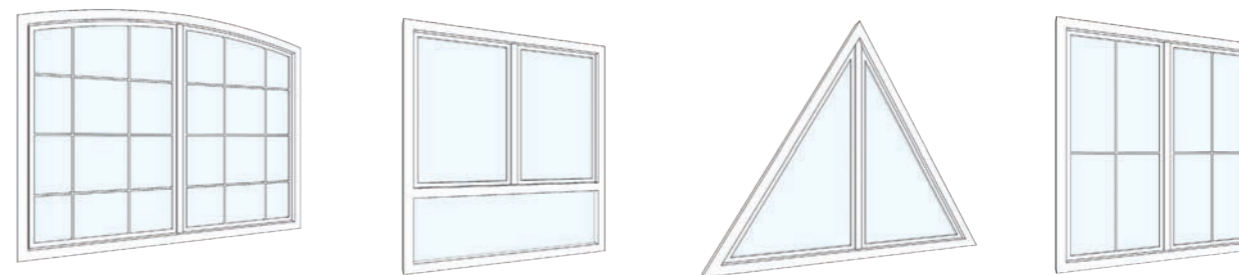

activPilot

Фурнитура с широким диапазоном возможностей

- + умная модульная система
- + многосторонность в применении
- + экономичное производство
- + лёгкий монтаж и регулировка
- + взломостойкость, подтверждённая системными испытаниями

Много окон. Разные варианты. Одна фурнитурная система

Оконная фурнитура Winkhaus - это умные системы, продуманные до мелочей. Производители окон, архитекторы, инвесторы и пользователи во всем мире ценят их за высокое качество материала, точность выполнения и долгосрочную службу. Защитное покрытие Winkhaus обеспечивает фурнитуре высокий функционал и эстетичный внешний вид.

Одна система на все случаи - activPilot

Единственная в своем роде фурнитура Winkhaus activPilot - это ответ на различные ожидания производителей окон - система приспосабливается к индивидуальным потребностям, предоставляя при этом возможность экономичного производства окон. Самое важное преимущество - модульность. Благодаря этому производители окон могут выполнять различные конструкции, отвечающие требованиям современной архитектуры. activPilot отвечает самым высоким требованиям по функционалу, безопасности и дизайну. Благодаря замене отдельных комплектующих системы можно реализовать индивидуальные проекты, со-