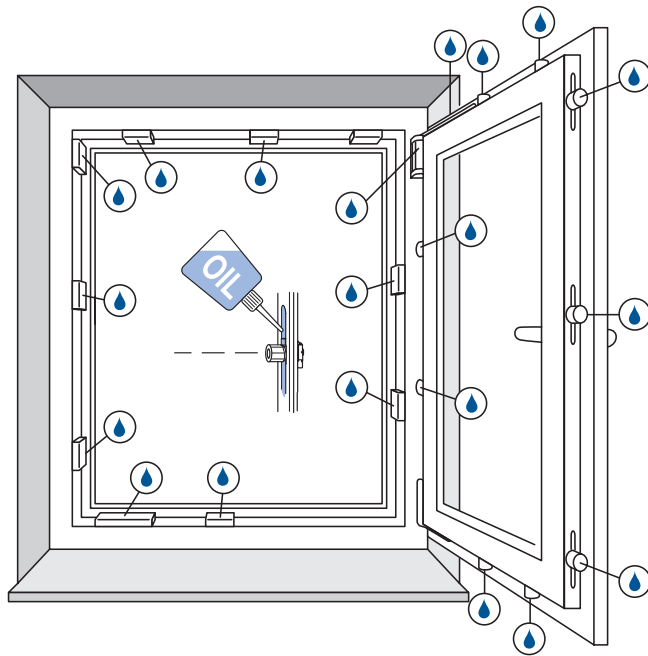

Инструкция по уходу за фурнитурой

Для обеспечения долговечности фурнитуры, необходим ответственный уход и смазка:

- следует беречь ее от загрязнений во время ремонтно-строительных работ;
- при мытье окон недопустимо использование моющих средств, нарушающих антикоррозийное покрытие фурнитуры;
- хотя бы 1 раз в году все элементы, обозначенные(☹), следует смазать маслом для смазки фурнитуры.