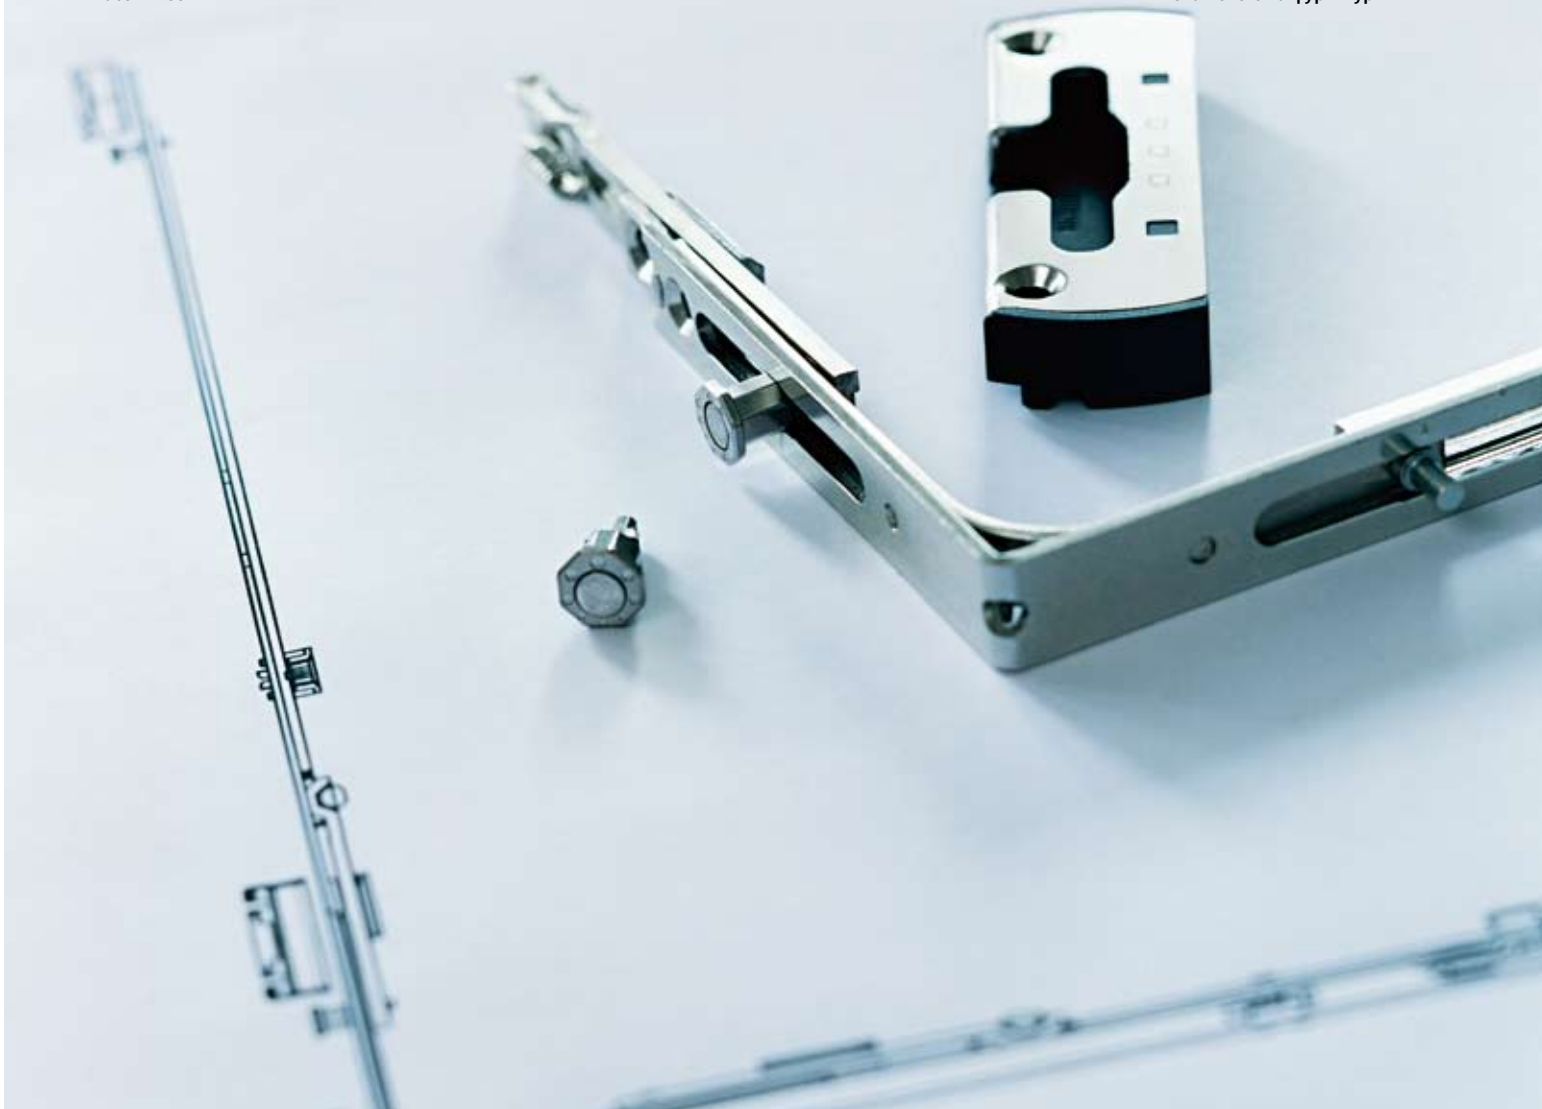

activPilot

Новый взгляд на фурнитуру

ДЛЯ
ОКОН

Характерная для фурнитуры activPilot восьмигранная грибовидная цапфа и зацеп типа K-SEF.

Новый стандарт фурнитуры

Система activPilot фирмы Winkhaus объединяет в себе много инновационных, практических решений, которые в будущем станут стандартом. Новая система создана на базе проверенной фурнитуры autoPilot. Помимо того, что сохраняются главные преимущества предыдущего поколения фурнитуры, такие как блокировка штифта петли кронштейна, доводка запирания створки из положения наклона, периметрально-силовое соединение элементов, – в этих решениях произошли, однако, значительные изменения. activPilot – это модульная система с оптимальной комплектацией и уменьшенным в значительной степени количеством элементов по сравнению с предыдущими решениями.

Фурнитура activPilot приспособлена как для ручного, так и автоматического монтажа. Все засовы и угловые передачи производятся в версии защелкивания в фурнитурном пазу. Благодаря своей гибкости, новая система предоставляет производителю окон возможность реагирования на практически каждое желание клиента. Привлекательные дополнительные функции, новая система запирания и возможность простого изменения стандарта безопасности – это существенные аргументы для покупателя окон. Современный дизайн дополнительно подчеркивает высокое качество и потребительские достоинства изделия.

Такой вопрос задали себе конструкторы фирмы Winkhaus. Изобрели систему, основа которой – один запирающий элемент, восьмигранная цапфа, общий для всех версий фурнитуры. Повышение стандарта безопасности заключается в замене нескольких стандартных зацепов на противозломные. Нет необходимости производить замену элементов на створке на специальные, поскольку каждый из ее элементов, соединяясь с противозломными зацепами на