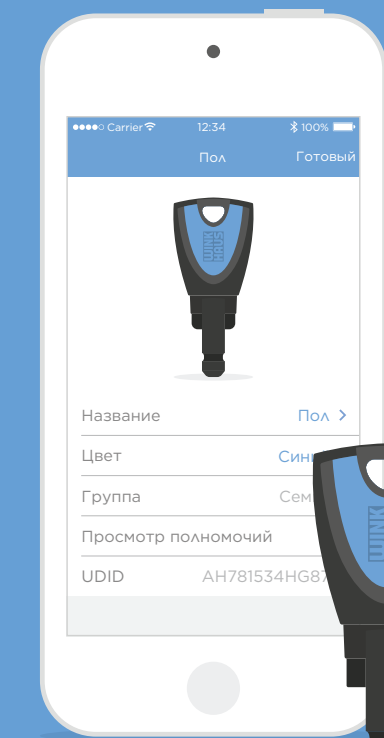

Сравнение blueCompact с механическим решением

По сравнению с классической механической системой контроля доступа, blueCompact – безапелляционный лидер по комфорту и долгосрочной экономии расходов.

	Механическая система	blueCompact
Защита доступа	✓	✓
Организация системы доступа	✓	✓
Изменение прав доступа без доп. затрат		✓
Контроль и мониторинг доступа		✓
Маркировка дверей и ключей		✓
Простая инструкция		✓
Возможности модификации системы		✓
Современный и инновационный дизайн		✓

WINK
HAUS