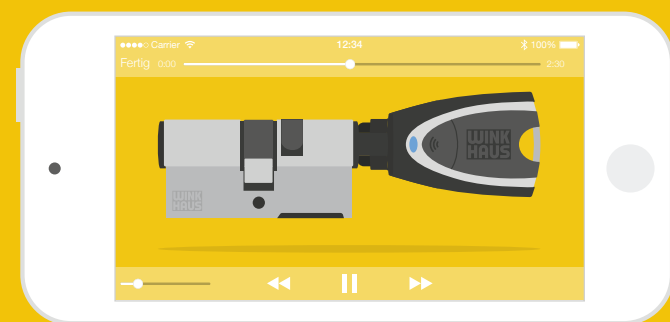

## Система с возможностью расширения

Выгодным аргументом в пользу blueCompact является высокотехнологичный конструктив системы. Дверные цилиндры blueCompact имеют такую же форму, как традиционные замочные цилиндры и не требуют дополнительной проводки, что позволяет легко установить систему без помощи техника-специалиста. В случае увеличения рабочей площади на предприятии или расширения жилплощади, конструктив системы может быть легко модифицирован в зависимости от индивидуальных потребностей и назначения здания. Базовый конструктив системы blueCompact может быть расширен до 25 цилиндров и 99 ключей.