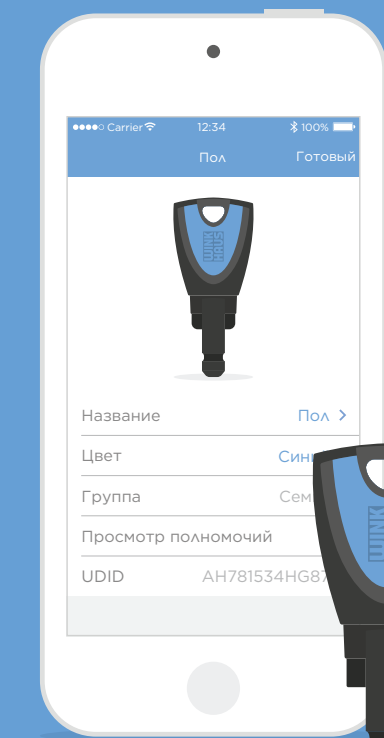

Сравнение blueCompact с механическим решением

По сравнению с классической механической системой контроля доступа, blueCompact – безапелляционный лидер по комфорту и долгосрочной экономии расходов.

	Механическая система	blueCompact
Защита доступа	✓	✓
Организация системы доступа	✓	✓
Изменение прав доступа без доп. затрат		✓
Контроль и мониторинг доступа		✓
Маркировка дверей и ключей		✓
Простая инструкция		✓
Возможности модификации системы		✓
Современный и инновационный дизайн		✓