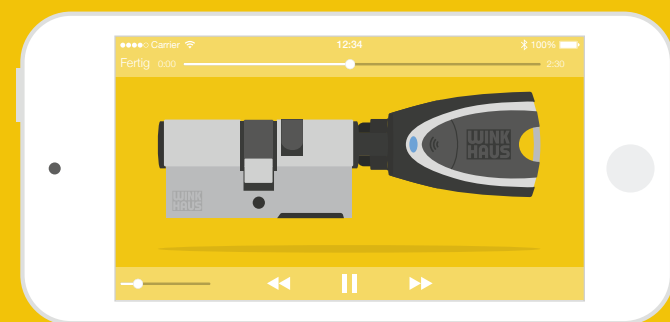

Система с возможностью расширения

Выгодным аргументом в пользу blueCompact является высокотехнологичный конструктив системы. Дверные цилиндры blueCompact имеют такую же форму, как традиционные замочные цилиндры и не требуют дополнительной проводки, что позволяет легко установить систему без помощи техника-специалиста. В случае увеличения рабочей площади на предприятии или расширения жилплощади, конструктив системы может быть легко модифицирован в зависимости от индивидуальных потребностей и назначения здания. Базовый конструктив системы blueCompact может быть расширен до 25 цилиндров и 99 ключей.