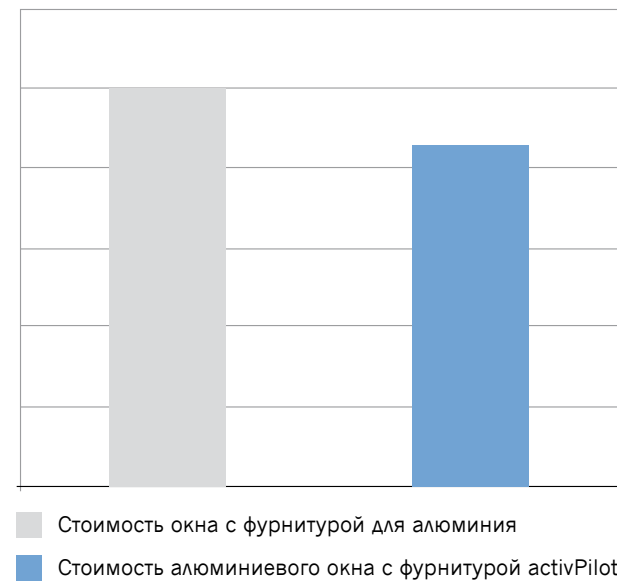

activPilot

Рациональное производство алюминиевых окон

activPilot от Winkhaus – это немецкая фурнитура, которая соответствует самым последним тенденциям оконного рынка и гарантирует новый уровень комфорта и безопасности.

Экономическая выгода

Приблизительно 1/3 стоимости готового окна занимает фурнитура, которая для пластиковых окон стоит в 2-3 раза дешевле, чем для алюминиевых (в зависимости от конфигурации фурнитуры). За счет установки в алюминиевое окно фурнитуры activPilot Concept для окон ПВХ с 16 мм пазом, можно добиться снижения стоимости готового окна на 10-15%.