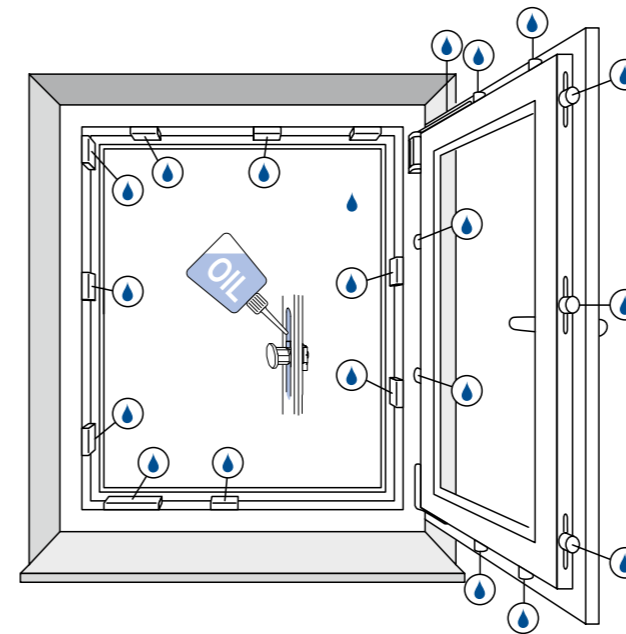

Инструкция по уходу за фурнитурой

Для того, чтобы фурнитура служила долго, необходим соответствующий уход и смазка:

- следует защищать ее от загрязнений во время ремонтно-строительных работ;
- для чистки окон нельзя использовать чистящие средства, нарушающие антикоррозийное покрытие фурнитуры;
- хотя бы 1 раз в год все элементы, обозначенные , следует смазать маслом для смазки фурнитуры.