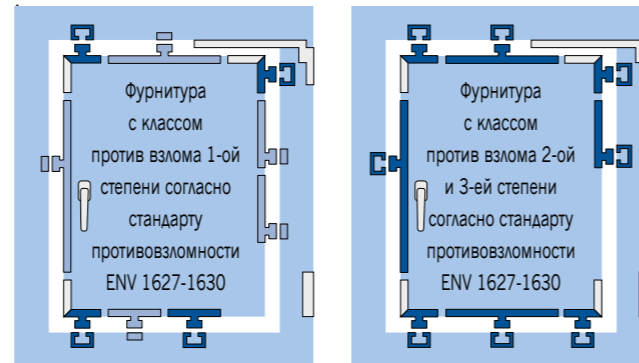

Winkhaus. Always precise.

Уже более 160 лет Winkhaus предлагает качество без компромиссов, но зато с большим успехом, вводит многочисленные новшества и постоянно заботится о повышении стандартов качества. Изделия Winkhaus представляют собой наивысший уровень технологии в области оконной фурнитуры. От ее качества зависит Твоя безопасность.

Aug. Winkhaus GmbH & Co. KG

August-Winkhaus-Straße 31
D-48291 Telgte
T + 49 (0) 25 04 921 0
F + 49 (0) 25 04 921 340

www.winkhaus.de
info-winkhaus-ru@winkhaus.de

Представительство Winkhaus

141707, РФ, Московская область,
г. Долгопрудный,
ул. Проспект Пацаева, д.7, кор.1
T +7 (495) 722 04 70

www.winkhaus.com.ru
www.винкхаус.рф
winkhaus@ru.winkhaus.pl

ООО „Винкхаус Украина“

08290, Украина, Киевская обл.,
пгт Гостомель, ул. Ленина, 68
T +38 (044) 390 29 93
F +38 (044) 390 29 95

www.winkhaus.com.ua
office@winkhaus.com.ua

activPilot – новый взгляд на фурнитуру, 04/2014. Все авторские права защищены.

Фурнитура activPilot и безопасность

Благодаря оснащению фурнитуры activPilot соответствующим количеством точек безопасности (цапфы и зацепы из стали), получаем разные уровни противовзломности.