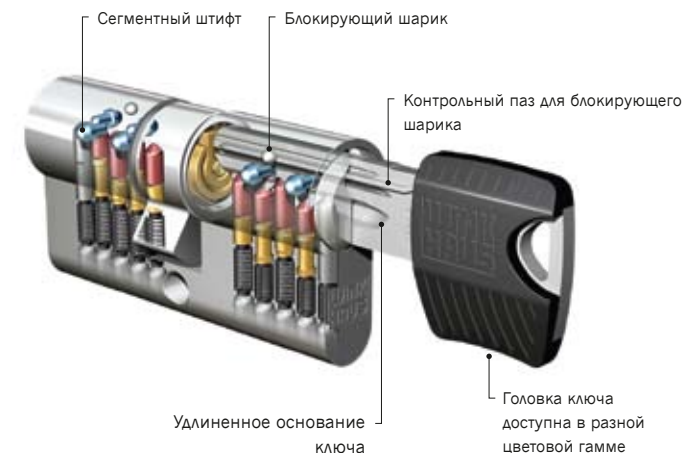

keyTec RPE

Интеллектная технология и дизайн

Современные технические решения

- + новый профиль ключа с заявкой на патент
- + наивысший стандарт безопасности
- + защита от подделывания ключей неуполномоченными лицами
- + защита от манипуляционного метода вскрытия – в стандарте
- + удлиненное основание ключа приспособлено к защитным дверным накладкам
- + современный дизайн ключа, головка с накладкой из пластика в разной цветовой гамме
- + в стандарте к одному цилиндру комплект из 5 ключей