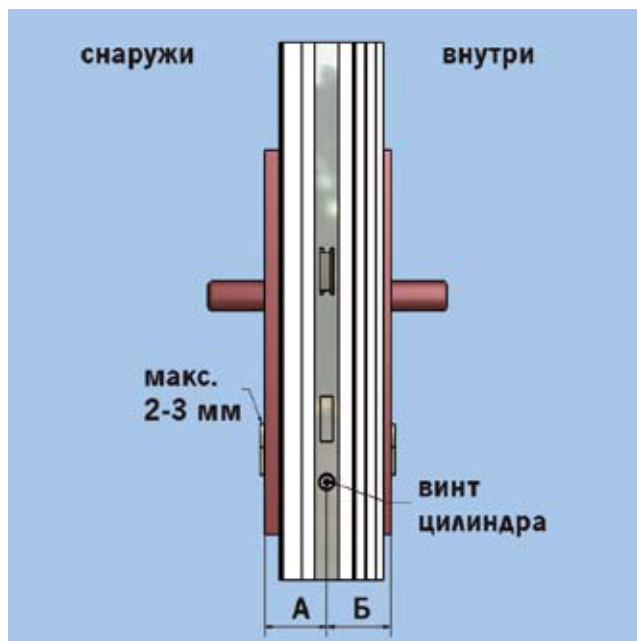

## Подбор цилиндра для дверей

Замковый цилиндр для входных дверей должен соответствовать размеру дверей. Он не должен выступать снаружи больше, чем 2-3 мм за накладку. Чтобы поставлять Вам цилиндры, подобранные соответственно толщине дверей, просим в заказе подавать размеры А и Б, описанные согласно рисунку вверху. **А** – это расстояние от оси шурупа цилиндра до поверхности внешней накладки (в мм).