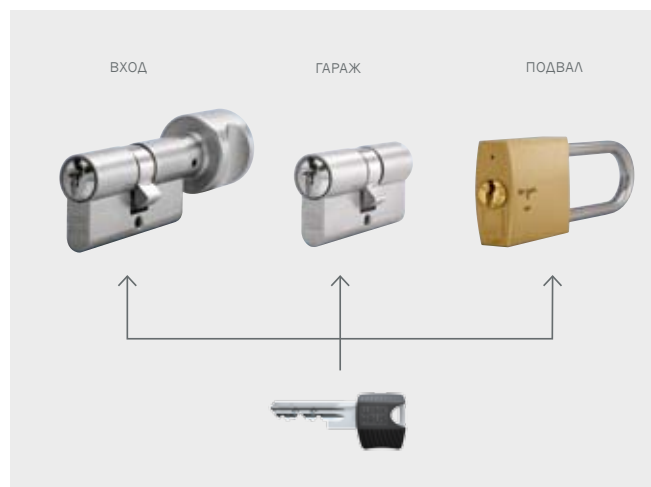

keyTec RPE

Современные запатентованные цилиндры

На рынке существует большое количество цилиндров разных видов и типов. Существует ли продукт предназначенный специально для коттеджей или загородных домов? Да, это запатентованный цилиндр RPE от Winkhaus.

Система ключа специально для Твоего дома

Цилиндры keyTec RPE – это ответ на потребности именно владельцев коттеджей и загородных домов. Все двери недвижимости, в том числе и въездные ворота, гаражные ворота, входную дверь, а также дверь в подвал и даже почтовый ящик можно открыть одним ключом.

Интеллектно и комфортно

Рядом с цилиндрами, открываемыми одним ключом (с идентичной кодировкой), в состав системы запираения могут входить единичные цилиндры, напр. в помещениях, доступ к которым должен иметь не каждый, – мастерская, техническое помещение и т.п. Чтобы различать ключи между собой, головки ключей могут быть разного цвета.*

* Стандартный комплект ключей для цилиндра синего цвета.

Система запираения для Твоего дома

Новый стандарт безопасности

keyTec RPE фирмы Winkhaus – это инновационная система цилиндров для единичного запираения с применением защиты нового типа от подделывания ключей. В стандарте к каждому цилиндру keyTec RPE прилагается комплект из 5 ключей. Дубликаты ключей можно заказать только в фирме Winkhaus после предъявления карточки безопасности. Благодаря специальному блокирующему шарик в механизме цилиндра, каждая попытка вскрытия двери при помощи нелегального дубликата ключа или манипуляционным методом заканчивается блокадой цилиндра.

Комфорт пользования